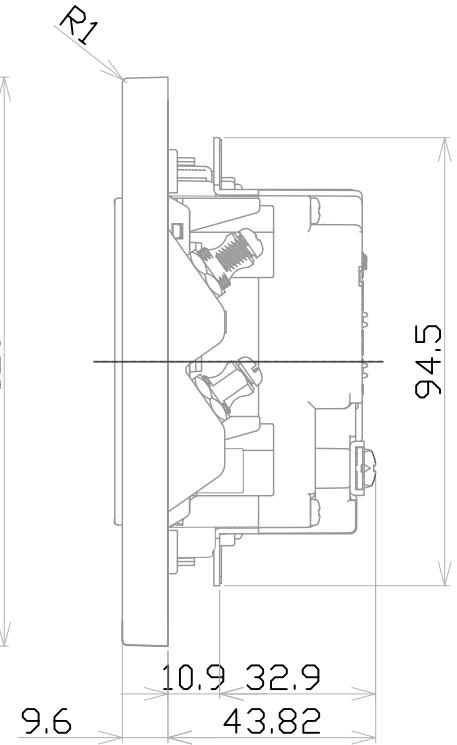

치수구분	일반공차범위		
	A	B	C
10 이하	0.05	0.1	0.15
10 초과 50 이하	0.1	0.15	0.2
50 초과 100 이하	0.15	0.2	0.25
100 이상	0.2	0.25	0.3

No	PART NO	DESCRIPTION	DIMENSION	MATERIAL	Q'TY	REMARK
1						
2						

No	REV	DATE	REV	SUBSTANCE	DSND	BY	CHKD	BY	APPD	BY

SCALE	1/1	PRO-	3 rd	Rezen	
DATE	2020.12.04	UNIT	mm	TITLE	
DSND	BY	CHKD	BY	APPD	BY
				Rated(AV)	
파나소닉신동이(주)				Part No.	Rezen 5V-J형콘센트 (안전형 30'4구/ 대차 콘센트30'2구/8P2구/ CATV+광단자1구/ 오디오바나나잭4P2구)