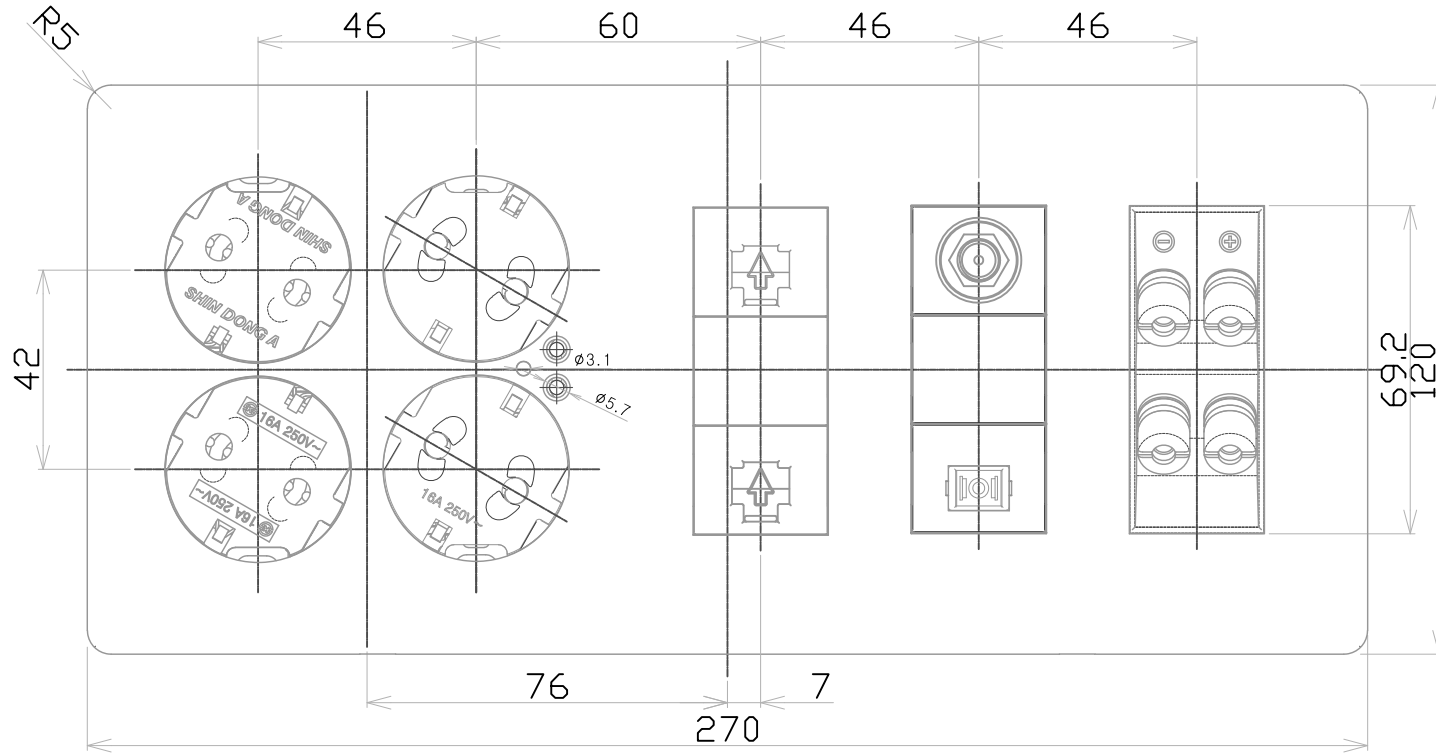

치수구분	일반공차범위		
	A	B	C
10 이하	0.05	0.1	0.15
10 초과 50 이하	0.1	0.15	0.2
50 초과 100 이하	0.15	0.2	0.25
100 이상	0.2	0.25	0.3

No	PART NO	DESCRIPTION	DIMENSION	MATERIAL	Q'TY	REMARK
1						
2						

No	REV	DATE	REV	SUBSTANCE	DSND	BY	CHKD	BY	APPD	BY

SCALE	1/1	PRO-	3 rd	Rezen	
DATE	2020.12.04	UNIT	mm	TITLE	
DSND	BY	CHKD	BY	APPD	BY
				Rated(AV)	
파나소닉신동이(주)				Part No.	Rezen 5V-J형콘센트 (안전형 30'4구/ 대차 콘센트30'2구/8P2구/ CATV+광단자1구/ 오디오바나나잭4P2구)