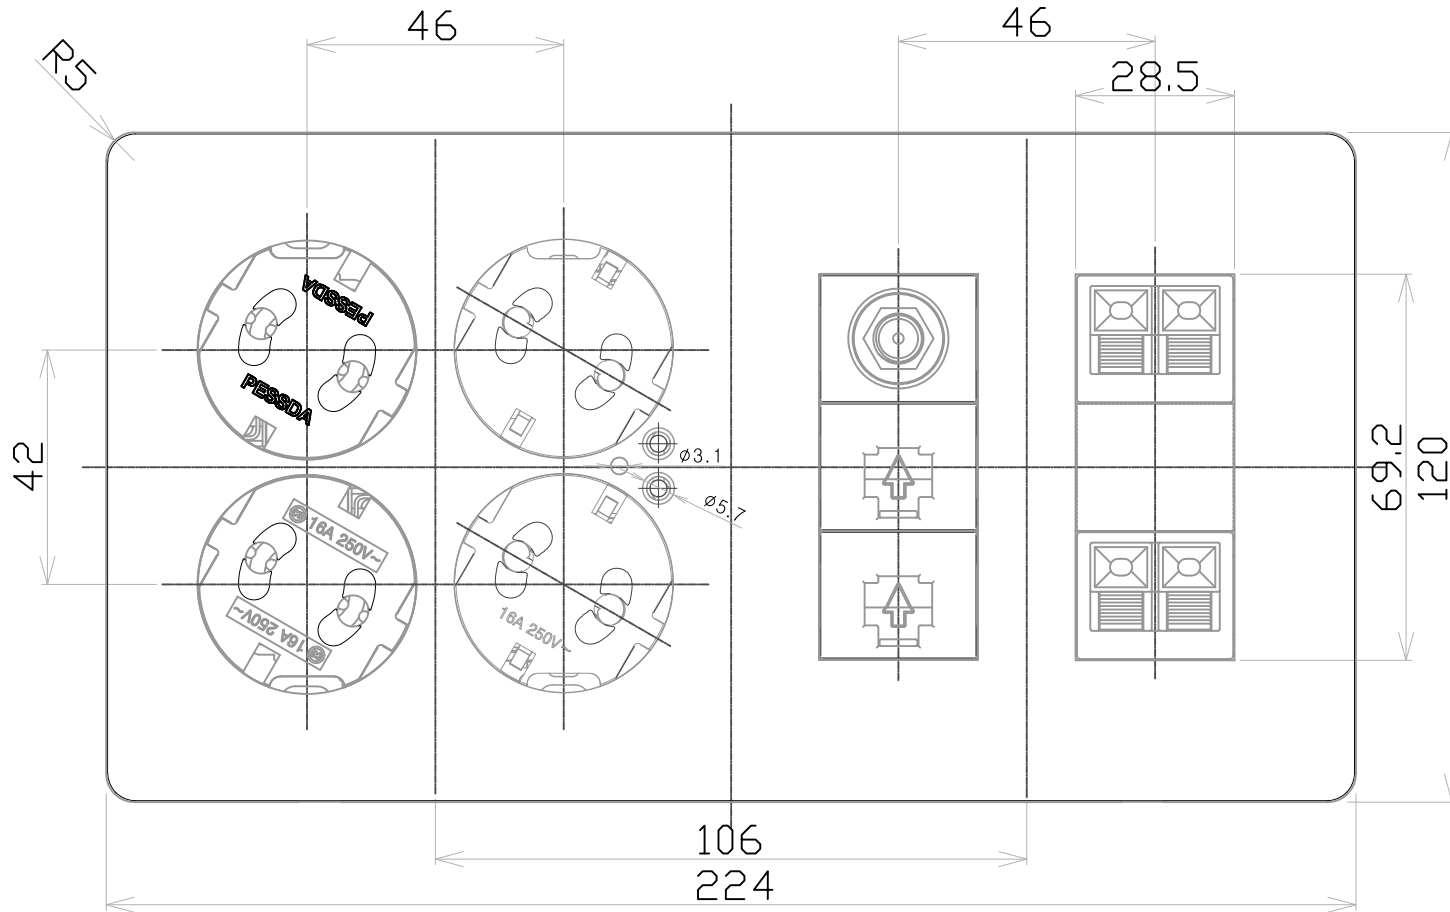

치수구분	일반공차범위		
	A	B	C
10 이하	0.05	0.1	0.15
10 초과 50 이하	0.1	0.15	0.2
50 초과 100 이하	0.15	0.2	0.25
100 이상	0.2	0.25	0.3

No	PART NO	DESCRIPTION	DIMENSION	MATERIAL	Q'TY	REMARK
1						
2						

No	REV	DATE	REV	SUBSTANCE	DSND	BY	CHKD	BY	APPD	BY

SCALE	1/1	PRO-	3 rd	TITLE	Rezen
DATE	2020.12.04	UNIT	mm		4V-J형 콘센트
DSND	BY	CHKD	BY	APPD	BY
				Rated(AV)	(안전형 30° 2구/ 대차 콘센트 30° 2구 CATV+8P2구/ 오디오4P2구)
				Part No.	
파나소닉신동이(주)					