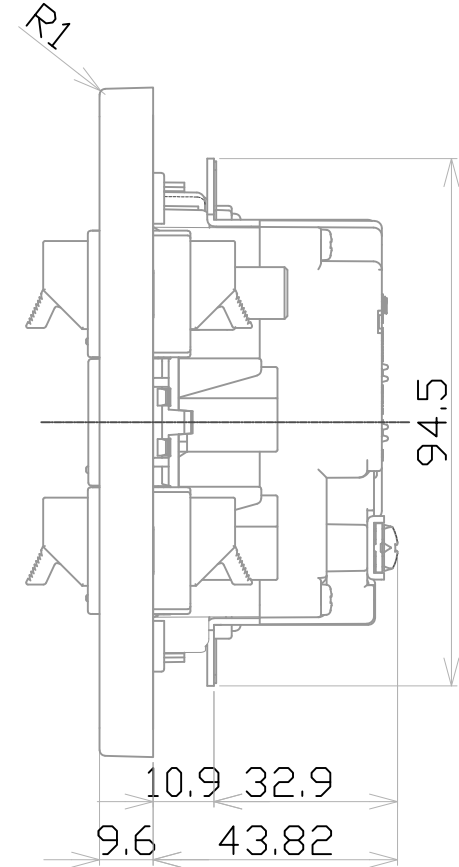

치수구분	일반공차범위		
	A	B	C
10 이하	0.05	0.1	0.15
10 초과 50 이하	0.1	0.15	0.2
50 초과 100 이하	0.15	0.2	0.25
100 이상	0.2	0.25	0.3

No	PART NO	DESCRIPTION	DIMENSION	MATERIAL	Q'TY	REMARK
1						
2						

No	REV	DATE	REV	SUBSTANCE	DSND	BY	CHKD	BY	APPD	BY

SCALE	1/1	PRO-	3 rd	TITLE	Rezen
DATE	2020.12.04	UNIT	mm		4V-J형 콘센트
DSND	BY	CHKD	BY	APPD	BY
				Rated(AV)	(안전형 30° 2구/ 대차 콘센트 30° 2구 CATV+8P2구/ 오디오4P2구)
				Part No.	
파나소닉신동이(주)					