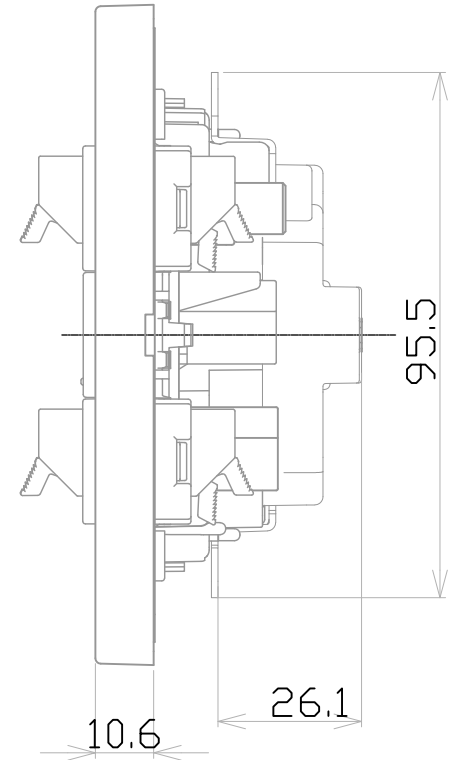

치수구분	일반공차범위		
	A	B	C
10 이하	0.05	0.1	0.15
10 초과 50 이하	0.1	0.15	0.2
50 초과 100 이하	0.15	0.2	0.25
100 이상	0.2	0.25	0.3

No	PART NO	DESCRIPTION	DIMENSION	MATERIAL	Q'TY	REMARK
1						
2						

NO	REV	DATE	REV	SUBSTANCE	DSND	BY	CHKD	BY	APPD	BY

SCALE	1/1	PRO-	3 rd	TITLE	Rezen 4V-B형 콘센트 (안전형 30° 4구/ CATV+8P2구/ 오디오4P2구)
DATE	2020.12.04	UNIT	mm		
DSND.	BY	CHKD.	BY	APPD.	BY
				Rated(AV)	
				Part No.	
파나소닉신동이(주)					