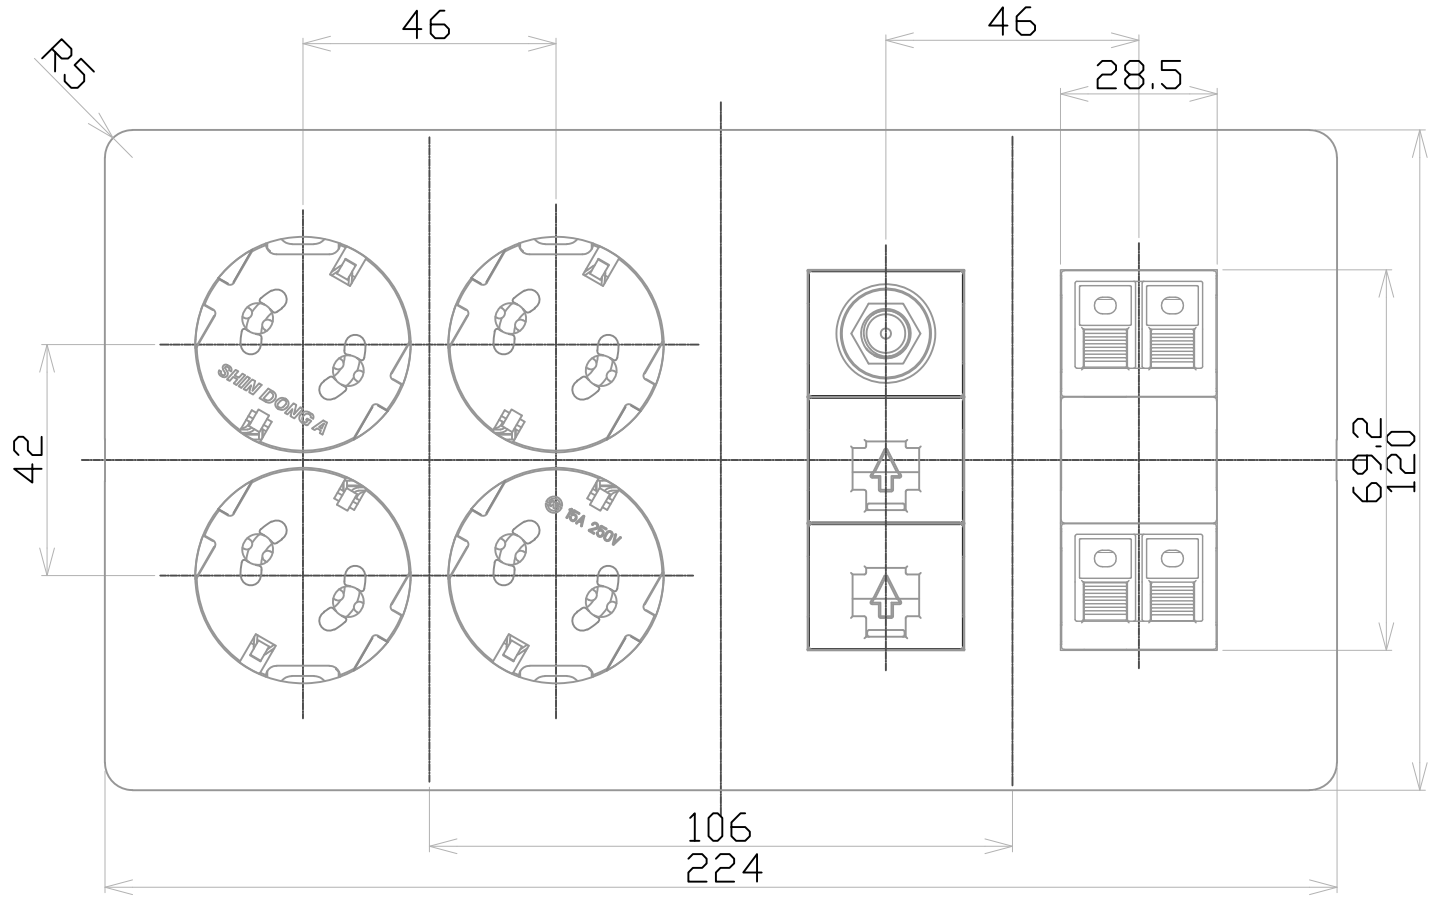

치수구분	일반공차범위		
	A	B	C
10 이하	0.05	0.1	0.15
10 초과 50 이하	0.1	0.15	0.2
50 초과 100 이하	0.15	0.2	0.25
100 이상	0.2	0.25	0.3

No	PART NO	DESCRIPTION	DIMENSION	MATERIAL	Q'TY	REMARK
1						
2						

NO	REV	DATE	REV	SUBSTANCE	DSND	BY	CHKD	BY	APPD	BY

SCALE	1/1	PRO-	3 rd	TITLE	Rezen 4V-B형 콘센트 (안전형 30° 4구/ CATV+8P2구/ 오디오4P2구)
DATE	2020.12.04	UNIT	mm		
DSND.	BY	CHKD.	BY	APPD.	BY
				Rated(AV)	
				Part No.	
파나소닉신동이(주)					