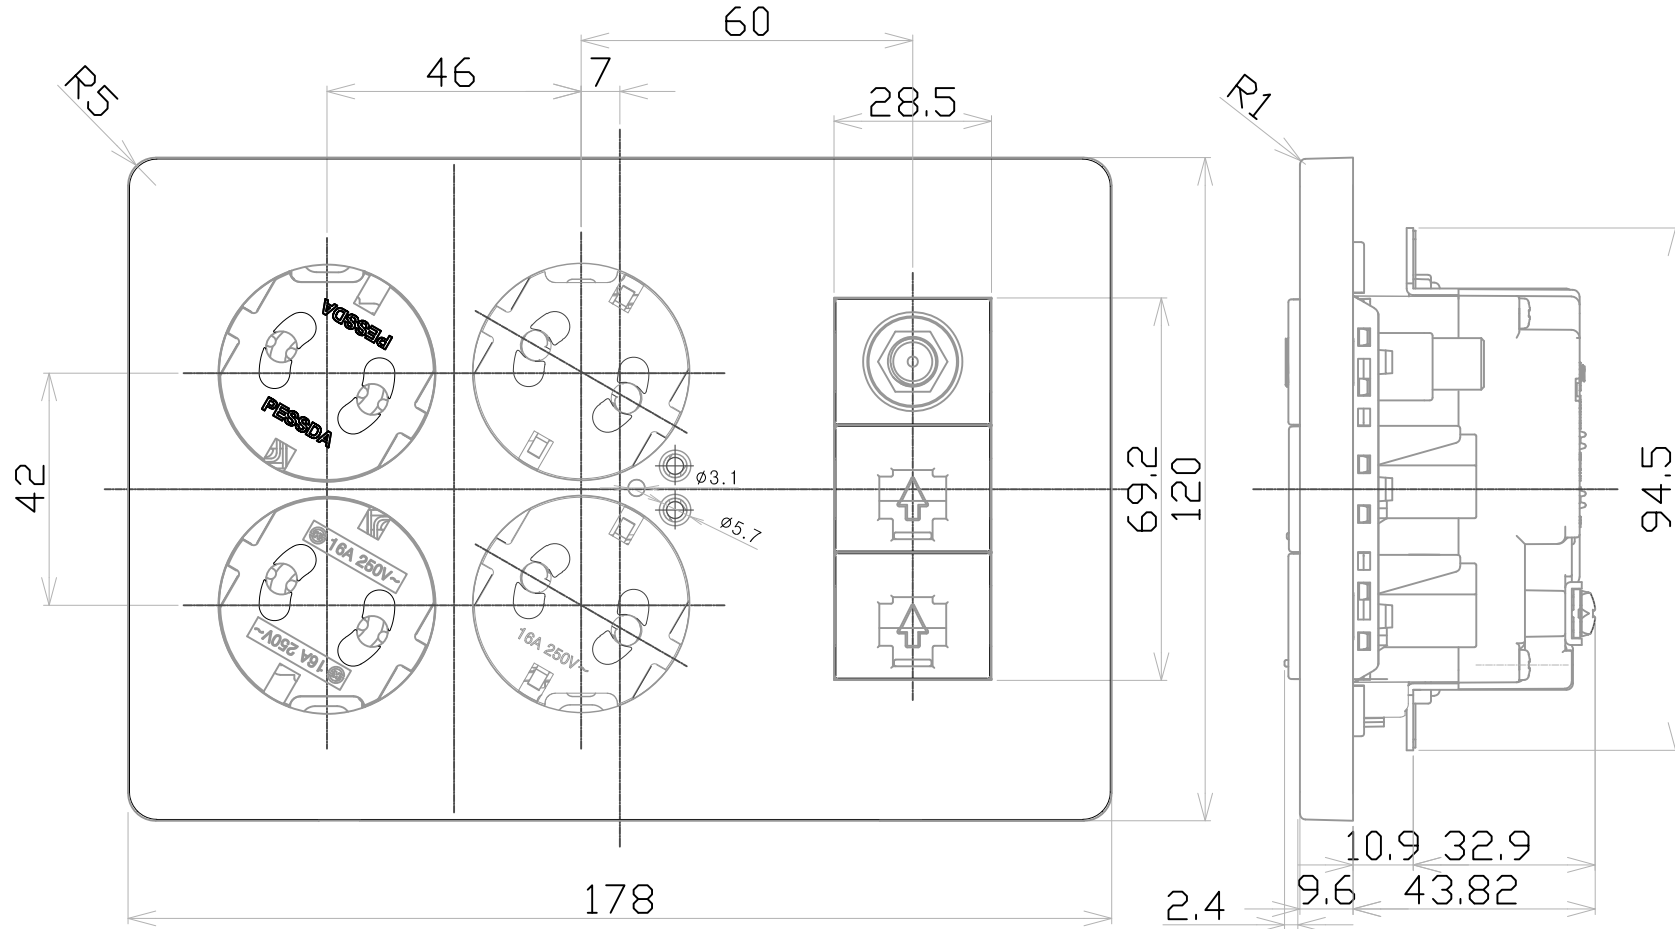

치수구분	일반공차범위		
	A	B	C
10 이하	0.05	0.1	0.15
10 초과 50 이하	0.1	0.15	0.2
50 초과 100 이하	0.15	0.2	0.25
100 이상	0.2	0.25	0.3

No	PART NO	DESCRIPTION	DIMENSION	MATERIAL	Q'TY	REMARK
1						
2						

No	REV	DATE	REV	SUBSTANCE	DSND	BY	CHKD	BY	APPD	BY

SCALE	1/1	PRO-	3 rd	TITLE	Rezen 3V-K형 콘센트 (안전형 30° 2구/ 대차콘센트30°2구 CATV+8P2구)
DATE	2020.12.04	UNIT	mm		
DSND	BY	CHKD	BY	APPD	BY
파나소닉신동아(주)				Rated(AV)	Part No.