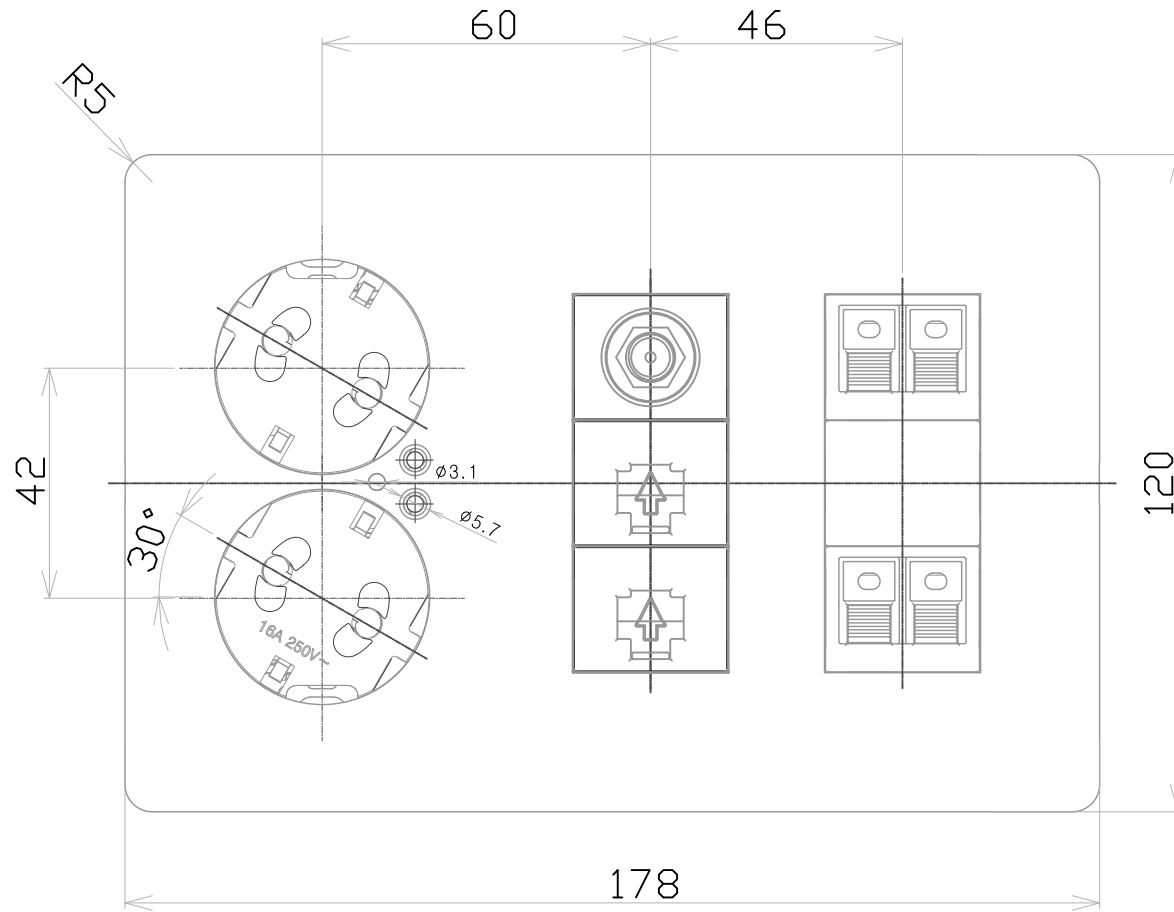

치수구분	일반공차범위		
	A	B	C
10 이하	0.05	0.1	0.15
10 초과 50 이하	0.1	0.15	0.2
50 초과 100 이하	0.15	0.2	0.25
100 이상	0.2	0.25	0.3

No	PART NO	DESCRIPTION	DIMENSION	MATERIAL	Q'TY	REMARK
1						
2						

No	REV	DATE	REV	SUBSTANCE	DSND	BY	CHKD	BY	APPD	BY

SCALE	1/1	PRO	3 rd	TITLE	Rezen 3V-J형 콘센트 (대차 콘센트 30*2구/ CATV+8P2구/ 오디오4P2구)
DATE	2020.12.04	UNIT	mm		
DSND	BY	CHKD	BY	APPD	BY
				Rated(AV)	
파나소닉신동아(주)				Part No.	