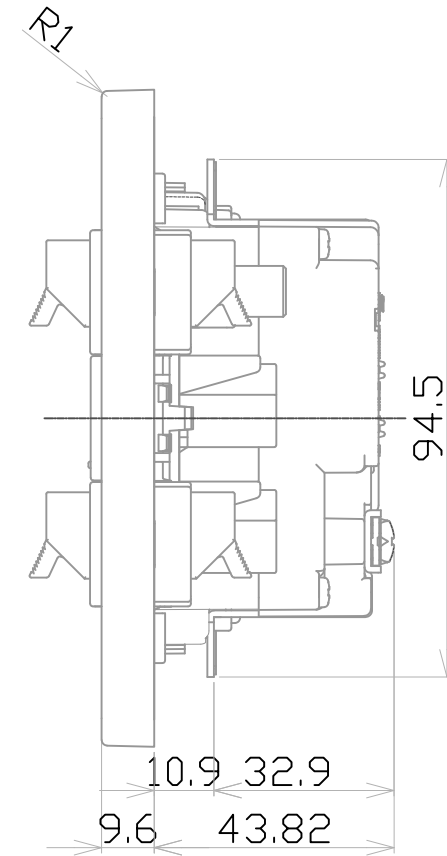

치수구분	일반공차범위		
	A	B	C
10 이하	0.05	0.1	0.15
10 초과 50 이하	0.1	0.15	0.2
50 초과 100 이하	0.15	0.2	0.25
100 이상	0.2	0.25	0.3

No	PART NO	DESCRIPTION	DIMENSION	MATERIAL	Q'TY	REMARK
1						
2						

No	REV	DATE	REV	SUBSTANCE	DSND	BY	CHKD	BY	APPD	BY

SCALE	1/1	PRO	3 rd	TITLE	Rezen 3V-J형 콘센트 (대차 콘센트 30*2구/ CATV+8P2구/ 오디오4P2구)
DATE	2020.12.04	UNIT	mm		
DSND	BY	CHKD	BY	APPD	BY
				Rated(AV)	
파나소닉신동아(주)				Part No.	