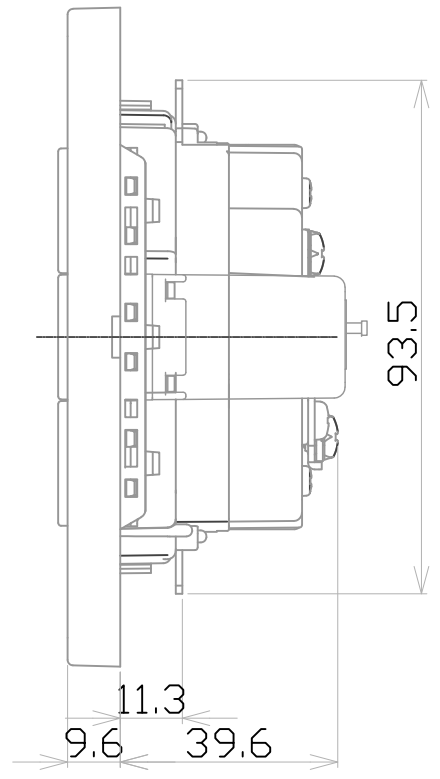

치수구분	일반공차범위		
	A	B	C
10 이하	0.05	0.1	0.15
10 초과 50 이하	0.1	0.15	0.2
50 초과 100 이하	0.15	0.2	0.25
100 이상	0.2	0.25	0.3

No	PART NO	DESCRIPTION	DIMENSION	MATERIAL	Q'TY	REMARK
1						
2						

No	REV	DATE	REV	SUBSTANCE	DSND	BY	CHKD	BY	APPD	BY

SCALE	1/1	PRO-	3 rd	TITLE	Rezen 3V-C형콘센트 (안전형 30° 4구/ USB전원공급기1구)
DATE	2020.12.04	UNIT	mm		
DSND	BY	CHKD	BY	APPD	BY
				Rated(A.V)	
				Part No.	조립도
파나소닉신용이(주)					