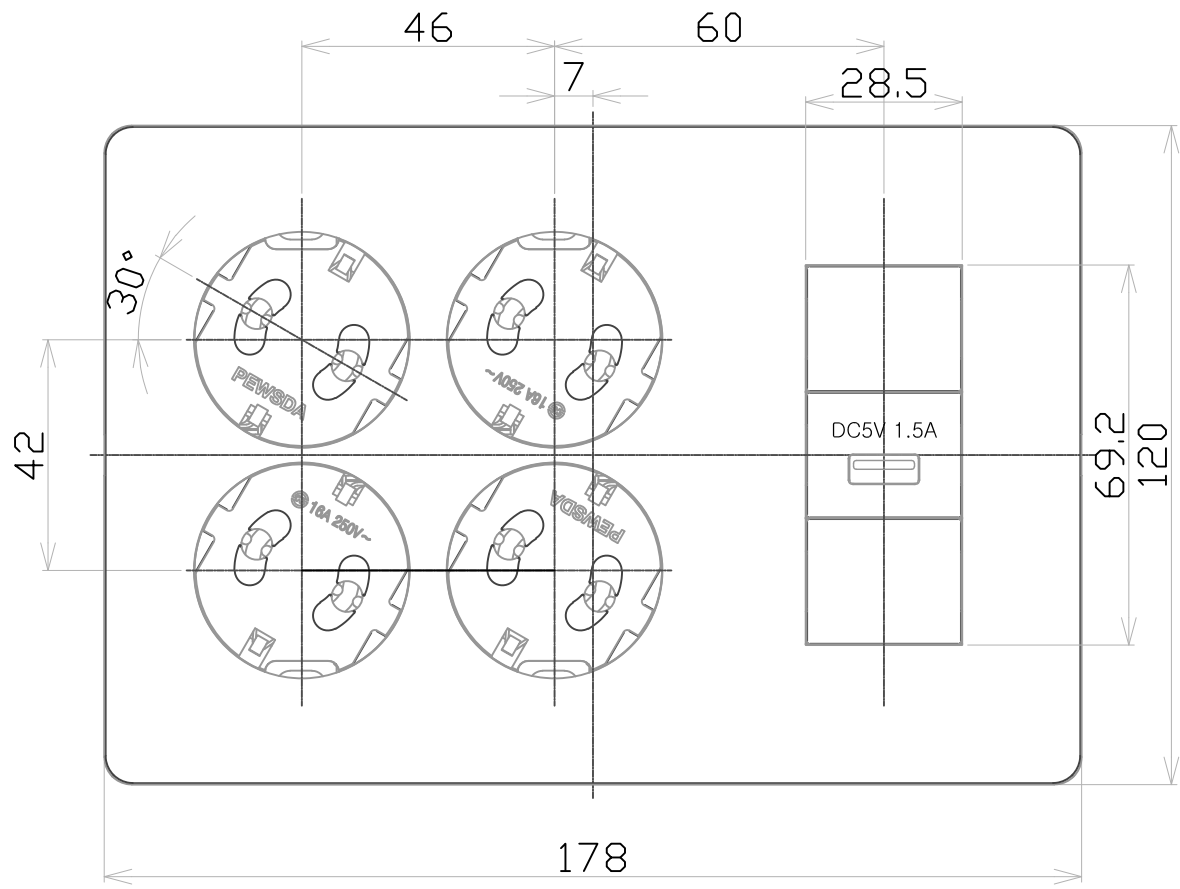

치수구분	일반공차범위		
	A	B	C
10 이하	0.05	0.1	0.15
10 초과 50 이하	0.1	0.15	0.2
50 초과 100 이하	0.15	0.2	0.25
100 이상	0.2	0.25	0.3

No	PART NO	DESCRIPTION	DIMENSION	MATERIAL	Q'TY	REMARK
1						
2						

No	REV	DATE	REV	SUBSTANCE	DSND	BY	CHKD	BY	APPD	BY

SCALE	1/1	PRO-	3 rd	TITLE	Rezen 3V-C형콘센트 (안전형 30° 4구/ USB전원공급기1구)
DATE	2020.12.04	UNIT	mm		
DSND	BY	CHKD	BY	APPD	BY
				Rated(A.V)	
				Part No.	조립도
파나소닉신용이(주)					