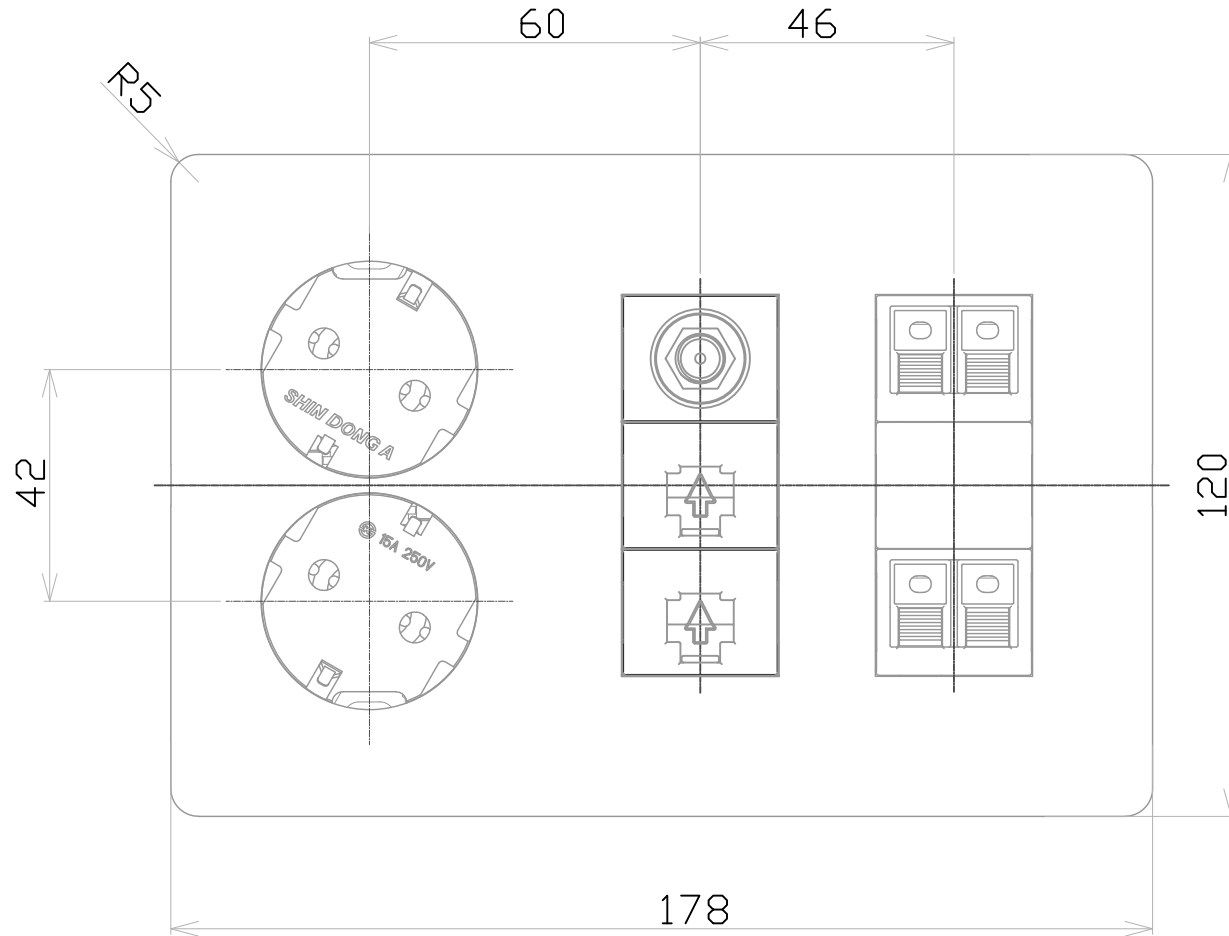

치수구분	일반공차범위		
	A	B	C
10 이하	0.05	0.1	0.15
10 초과 50 이하	0.1	0.15	0.2
50 초과 100 이하	0.15	0.2	0.25
100 이상	0.2	0.25	0.3

No	PART NO	DESCRIPTION	DIMENSION	MATERIAL	Q'TY	REMARK
1						
2						

NO	REV	DATE	REV	SUBSTANCE	DSND	BY	CHKD	BY	APPD	BY

SCALE	1/1	PRO-	3 rd	TITLE	Rezen 3V-B형 콘센트 (안전형 30° 2구/ CATV+8P2구/ 오디오4P2구)
DATE	2020.12.04	UNIT	mm		
DSND.	BY	CHKD.	BY		
파나소닉신동이(주)				Rated(KAV)	Part No.