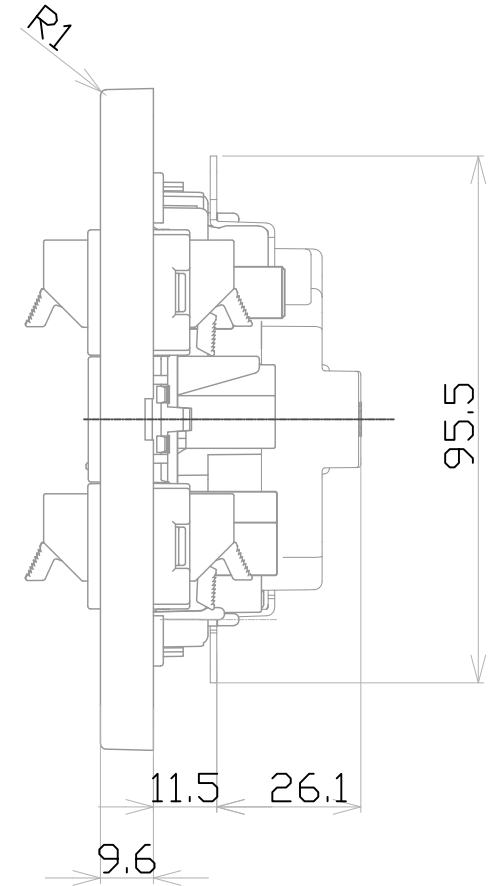

치수구분	일반공차범위		
	A	B	C
10 이하	0.05	0.1	0.15
10 초과 50 이하	0.1	0.15	0.2
50 초과 100 이하	0.15	0.2	0.25
100 이상	0.2	0.25	0.3

No	PART NO	DESCRIPTION	DIMENSION	MATERIAL	Q'TY	REMARK
1						
2						

NO	REV	DATE	REV	SUBSTANCE	DSND	BY	CHKD	BY	APPD	BY

SCALE	1/1	PRO-	3 rd	TITLE	Rezen 3V-B형 콘센트 (안전형 30° 2구/ CATV+8P2구/ 오디오4P2구)
DATE	2020.12.04	UNIT	mm		
DSND.	BY	CHKD.	BY		
파나소닉신동이(주)				Rated(KAV)	Part No.