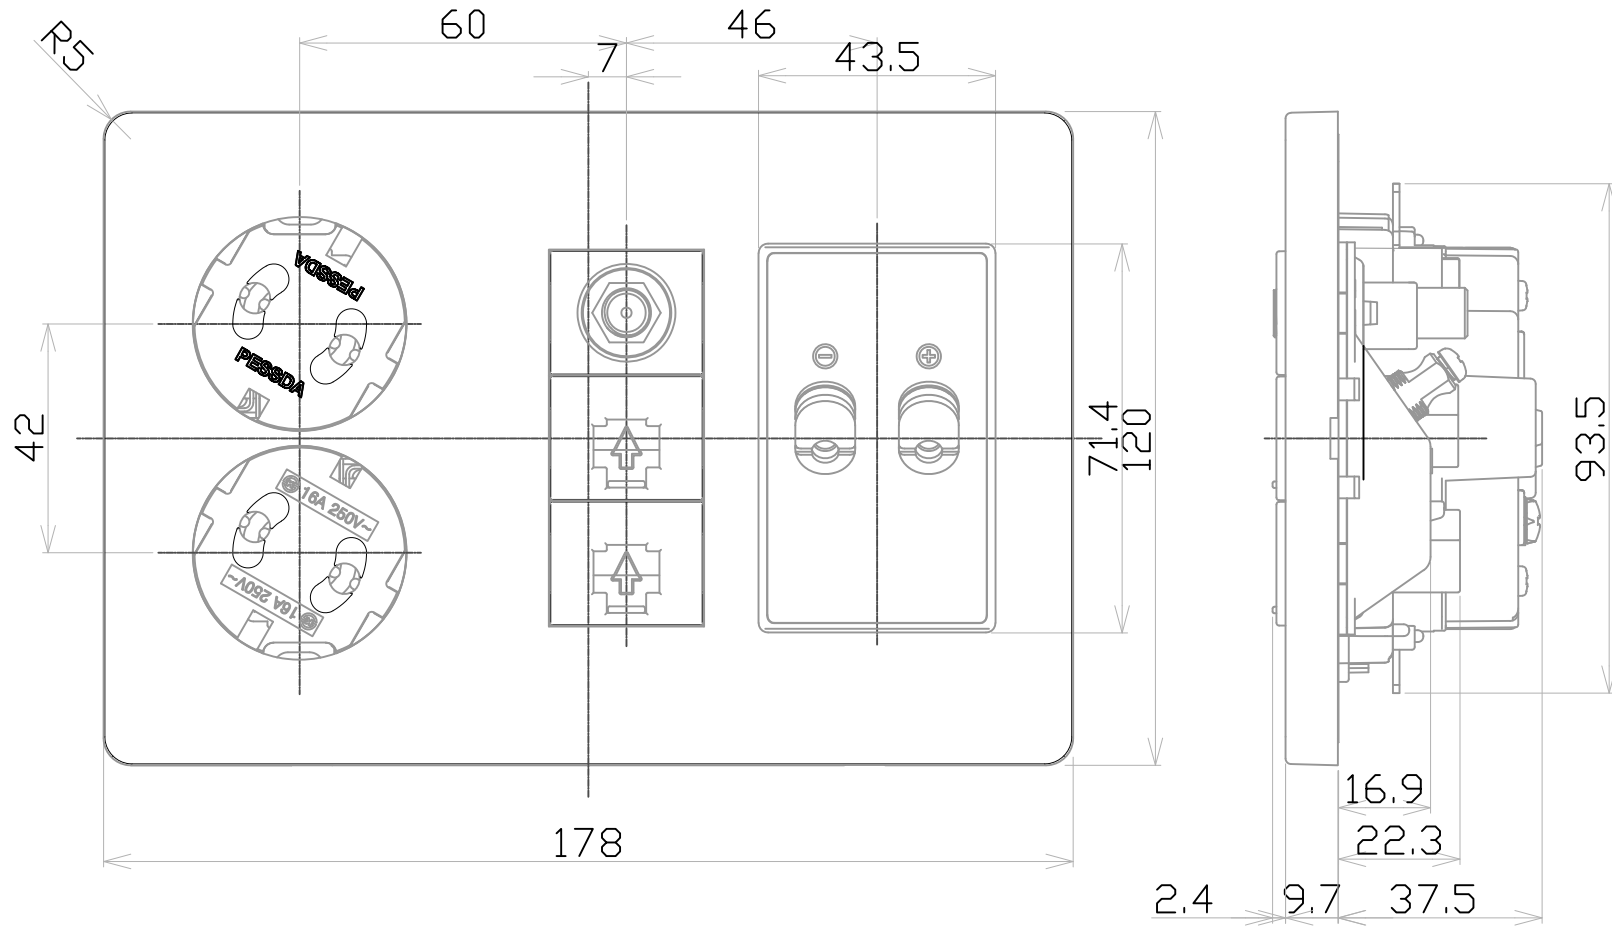

치수구분	일반공차범위		
	A	B	C
10 이하	0.05	0.1	0.15
10 초과 50 이하	0.1	0.15	0.2
50 초과 100 이하	0.15	0.2	0.25
100 이상	0.2	0.25	0.3

No	PART NO	DESCRIPTION	DIMENSION	MATERIAL	Q'TY	REMARK
1						
2						

No	REV	DATE	REV	SUBSTANCE	DSND	BY	CHKD	BY	APPD	BY
▲										
▲										

SCALE	1/1	PRO-	3 rd	TITLE	Rezen
DATE	2020.12.04	UNIT	mm		3V-A형콘센트
DSND	BY	CHKD	BY	APPD	BY
				Rated(AV)	CATV+8P2구/오디오
				Part No.	바나나잭2P1구)
파나소닉신동아(주)					