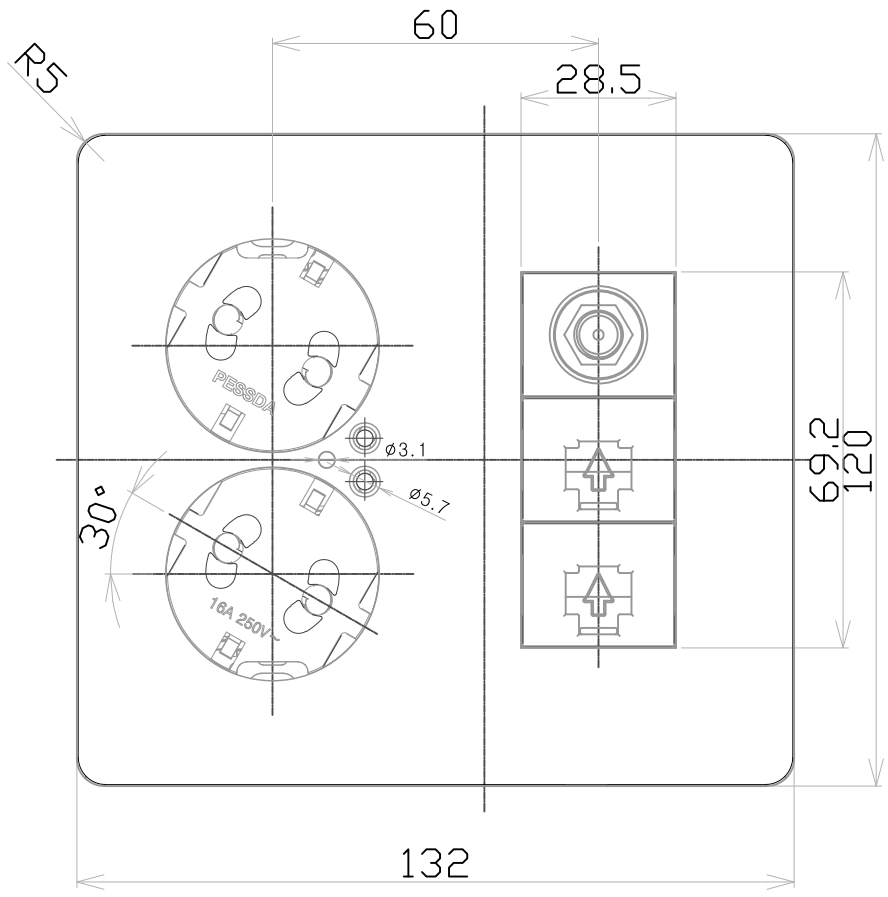

치수구분	일반공차범위		
	A	B	C
10 이하	0.05	0.1	0.15
10 초과 50 이하	0.1	0.15	0.2
50 초과 100 이하	0.15	0.2	0.25
100 이상	0.2	0.25	0.3

No	PART NO	DESCRIPTION	DIMENSION	MATERIAL	Q'TY	REMARK
1						
2						

No	REV	DATE	REV	SUBSTANCE	DSND	BY	CHKD	BY	APPD	BY
△										
△										

SCALE	1/1	PRO-	3 rd	TITLE	Rezen 2V-J형콘센트 (대차콘센트30°2구/ CATV+8P2구)
DATE	2020.12.04	UNIT	mm		
DSND. BY	CHKD. BY	APPD. BY		Part No.	조립도
파나소닉전기(주)					