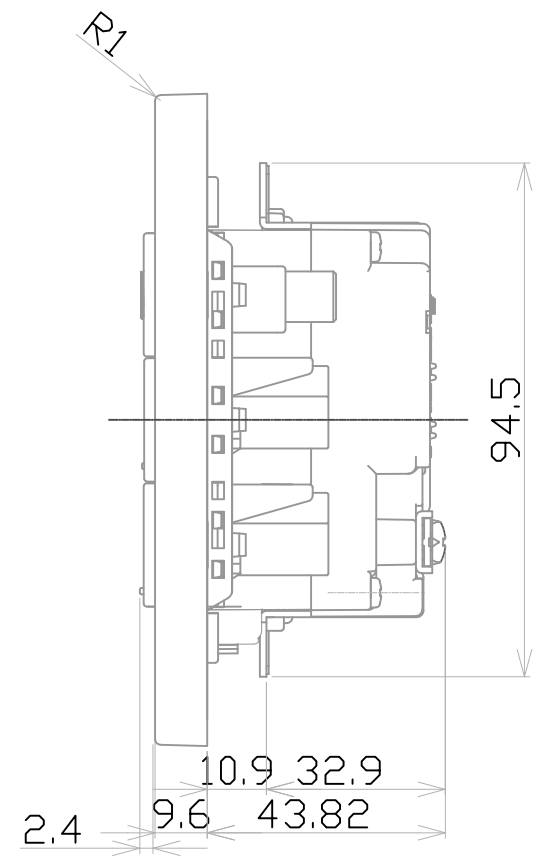

치수구분	일반공차범위		
	A	B	C
10 이하	0.05	0.1	0.15
10 초과 50 이하	0.1	0.15	0.2
50 초과 100 이하	0.15	0.2	0.25
100 이상	0.2	0.25	0.3

No	PART NO	DESCRIPTION	DIMENSION	MATERIAL	Q'TY	REMARK
1						
2						

No	REV	DATE	REV	SUBSTANCE	DSND	BY	CHKD	BY	APPD	BY
△										
△										

SCALE	1/1	PRO-	3 rd	TITLE	Rezen 2V-J형콘센트 (대차콘센트30°2구/ CATV+8P2구)
DATE	2020.12.04	UNIT	mm		
DSND. BY	CHKD. BY	APPD. BY		Part No.	조립도
파나소닉전기(주)					