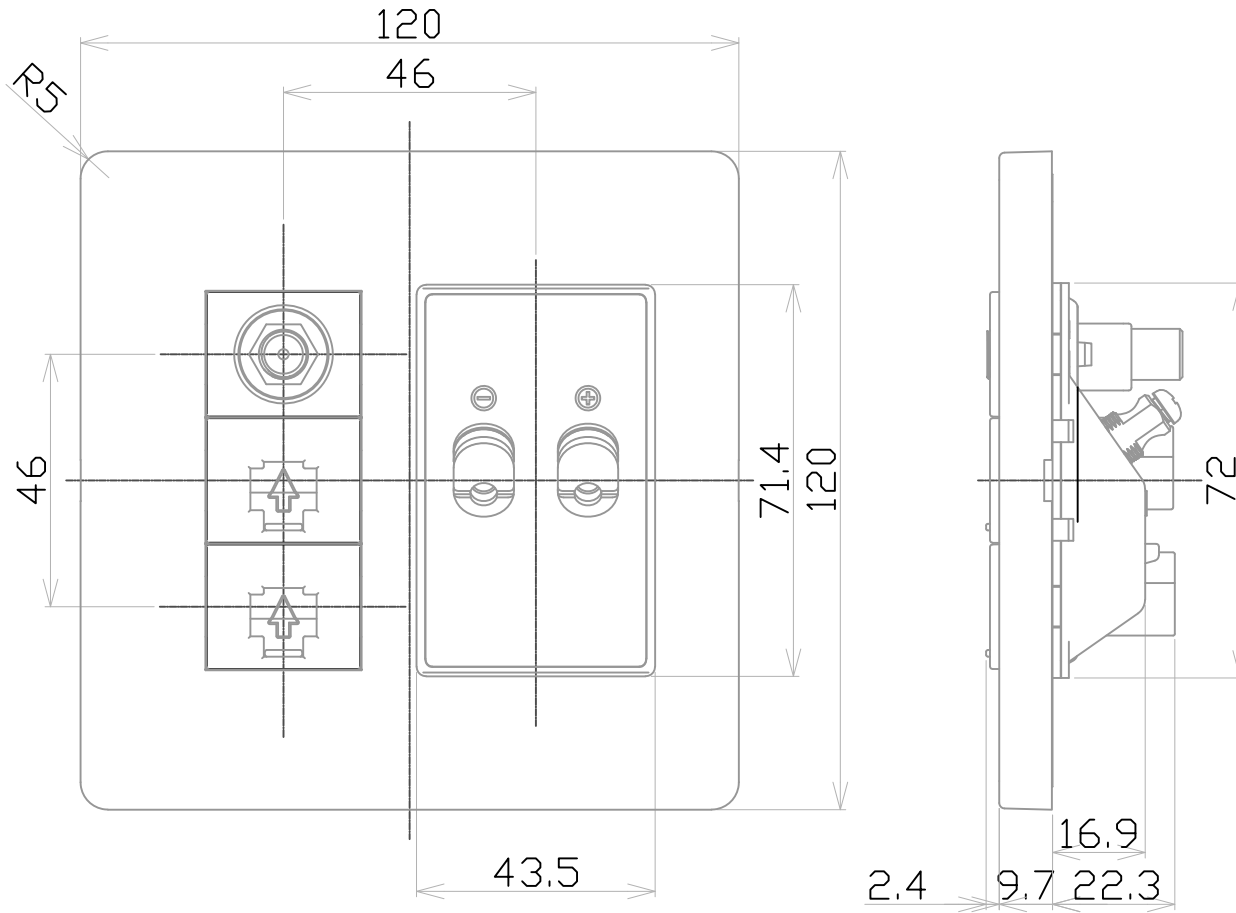

치수구분	일반공차범위		
	A	B	C
10 이하	0.05	0.1	0.15
10 초과 50 이하	0.1	0.15	0.2
50 초과 100 이하	0.15	0.2	0.25
100 이상	0.2	0.25	0.3

No	PART NO	DESCRIPTION	DIMENSION	MATERIAL	Q'TY	REMARK
1						
2						

NO	REV	DATE	REV	SUBSTANCE	DSND	BY	CHKD	BY	APPD	BY

SCALE	1/1	PRO-	3 rd	TITLE	Rezen 2V-C형콘센트 (CATV+8P2구/오디오 바나나잭2P1구)
DATE	2020.12.04	UNIT	mm		
DSND. BY	CHKD. BY	APPD. BY			
파나소닉신동아(주)				Rated(AV)	Part No.
				조립도	