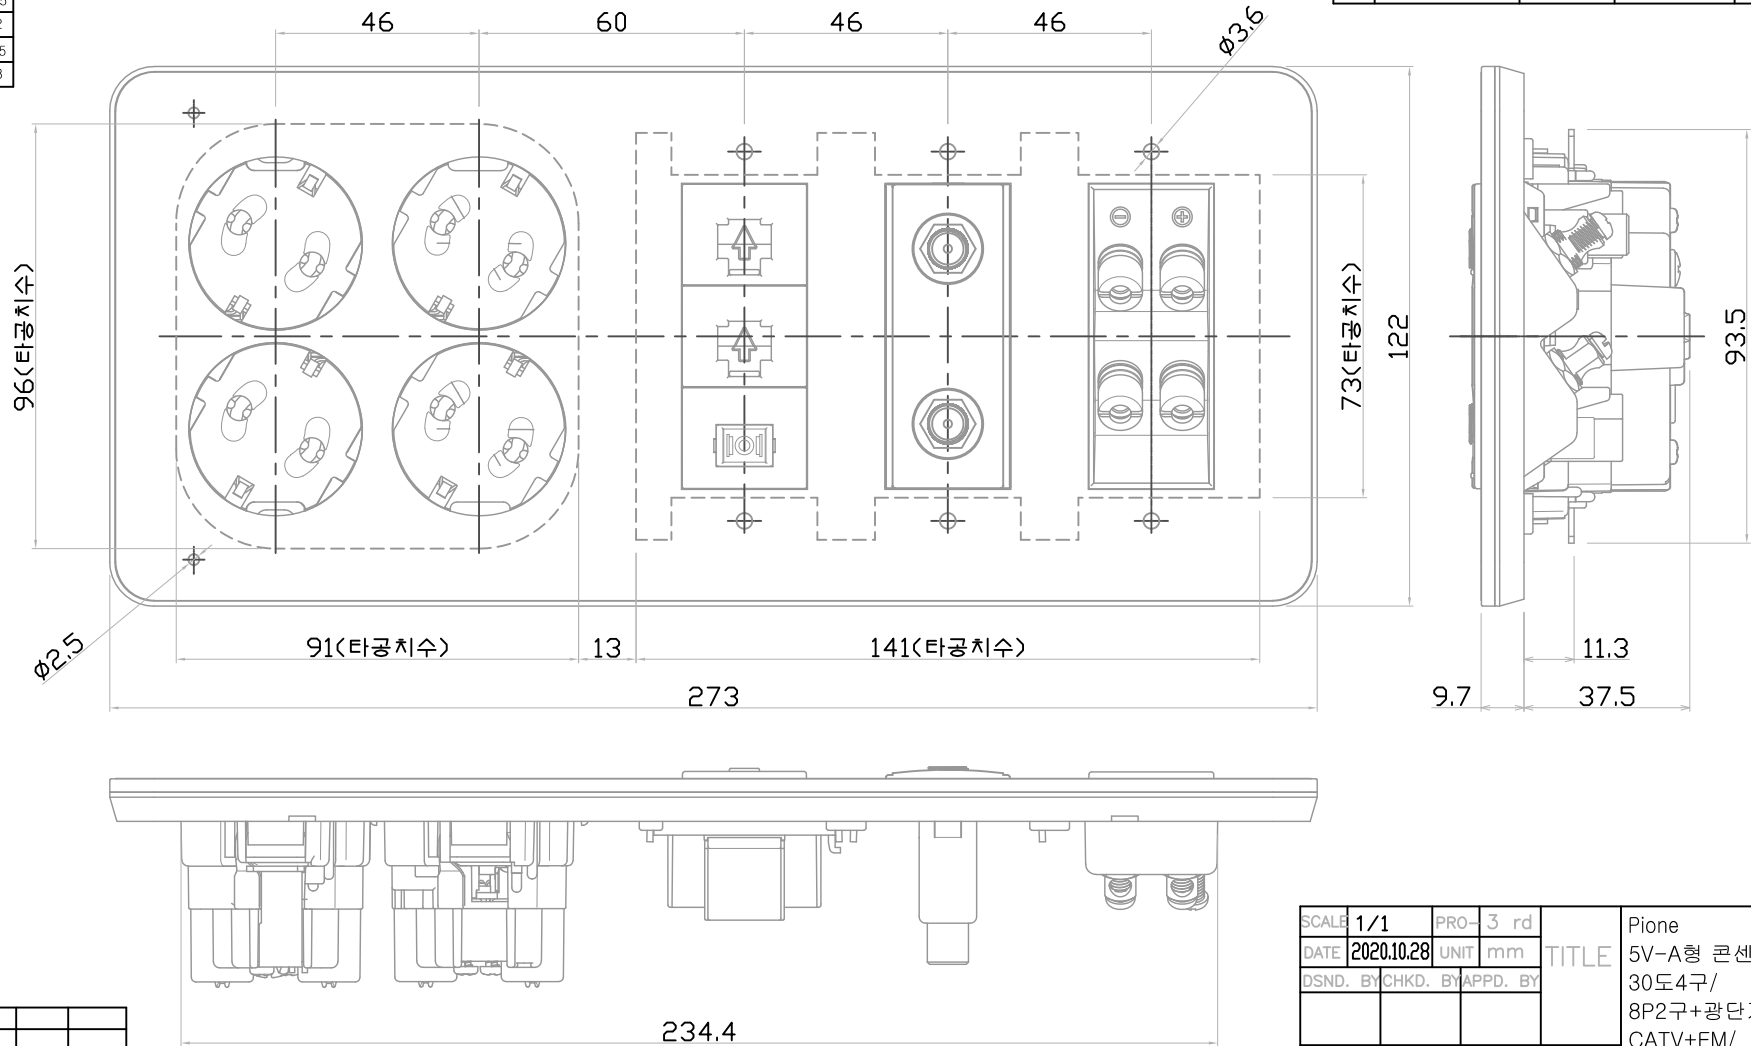

치수구분	일반공차범위		
	A	B	C
10 이하	0.05	0.1	0.15
10 초과 50 이하	0.1	0.15	0.2
50 초과 100 이하	0.15	0.2	0.25
100 이상	0.2	0.25	0.3

No	DESCRIPTION	DIMENSION	MATERIAL	Q'TY	REMARK
0	외형도			1	

△	No	REV	DATE	REV	SUBSTANCE	DSND	BY	CHKD	BY	APPD	BY
△											
△											

SCALE	1/1	PRO-	3 rd	TITLE	Pione 5V-A형 콘센트 (안전형 30도4구/ 8P2구+광단자1구/ CATV+FM/ 오디오잭4P2구)
DATE	2020.10.28	UNIT	mm		
DSND.	BY	CHKD.	BY		
파나소닉신동아(주)				Part No.	