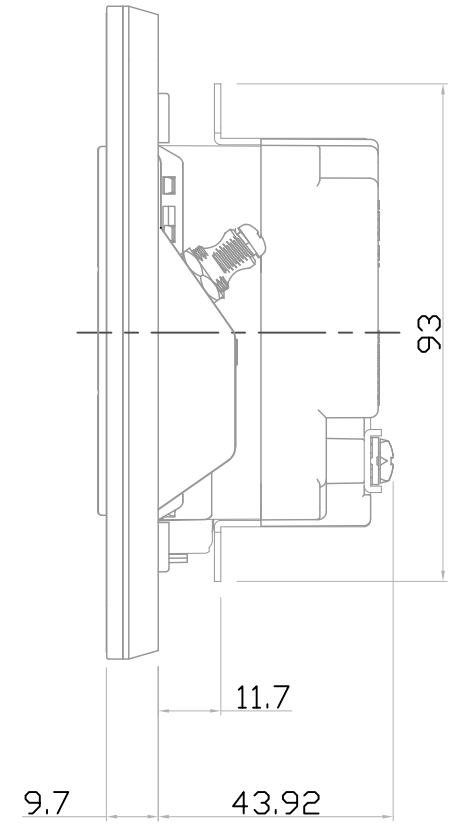

치수구분	일반공차범위		
	A	B	C
10 이하	0.05	0.1	0.15
10 초과 50 이하	0.1	0.15	0.2
50 초과 100 이하	0.15	0.2	0.25
100 이상	0.2	0.25	0.3

No	DESCRIPTION	DIMENSION	MATERIAL	Q'TY	REMARK
0	외형도			1	

SCALE	1/1	PRO-	3 rd	TITLE	Pione 2V-F형 콘센트 (대차콘센트1구/ 오디오잭2P1구)
DATE	2020.10.28	UNIT	mm		
DSND. BY		CHKD. BY			
파나소닉신동아(주)				Part No.	