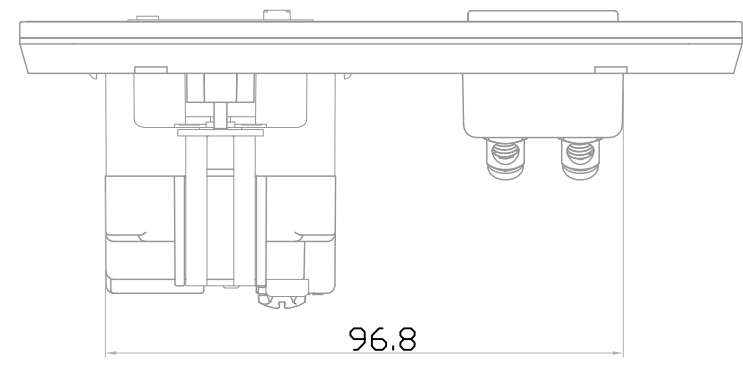

치수구분	일반공차범위		
	A	B	C
10 이하	0.05	0.1	0.15
10 초과 50 이하	0.1	0.15	0.2
50 초과 100 이하	0.15	0.2	0.25
100 이상	0.2	0.25	0.3

No	DESCRIPTION	DIMENSION	MATERIAL	Q'TY	REMARK
0	외형도			1	

SCALE	1/1	PRO-	3 rd	TITLE	Pione 2V-F형 콘센트 (대차콘센트1구/ 오디오잭2P1구)
DATE	2020.10.28	UNIT	mm		
DSND. BY		CHKD. BY			
파나소닉신동아(주)				Part No.	