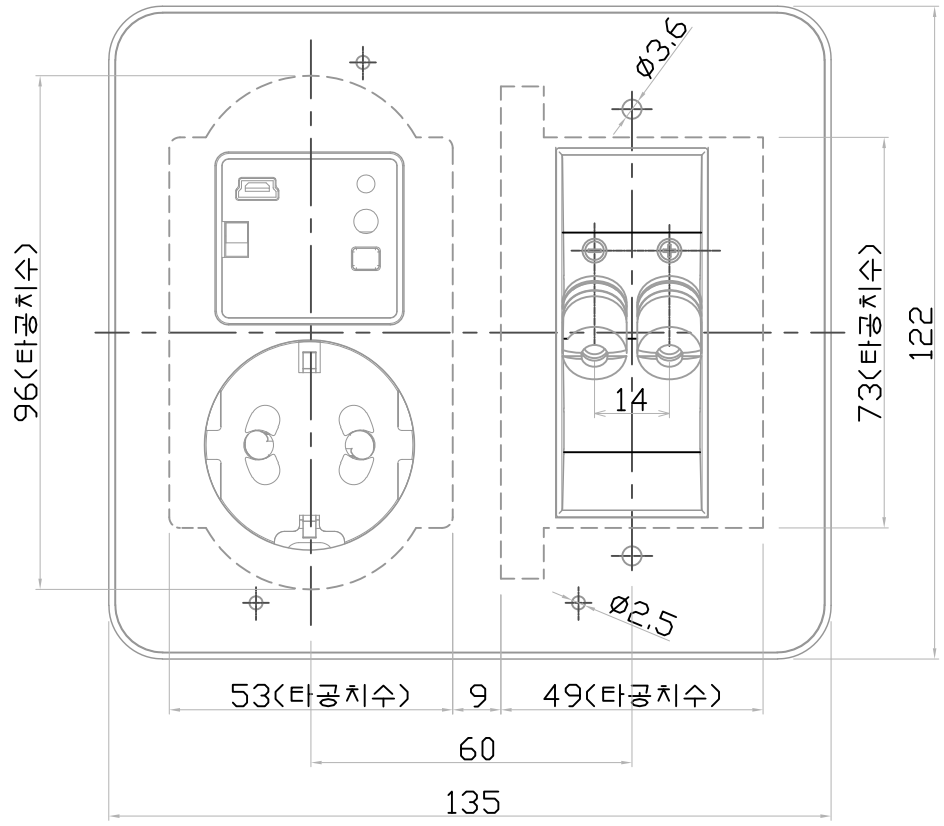

치수구분	일반공차범위		
	A	B	C
10 이하	0.05	0.1	0.15
10 초과 50 이하	0.1	0.15	0.2
50 초과 100 이하	0.15	0.2	0.25
100 이상	0.2	0.25	0.3

No	DESCRIPTION	DIMENSION	MATERIAL	Q'TY	REMARK
0	외형도			1	

SCALE	1/1	PRO-	3 rd	TITLE	Pione 2V-F형 콘센트 (대차콘센트1구/ 오디오잭2P1구)
DATE	2020.10.28	UNIT	mm		
DSND. BY		CHKD. BY			
파나소닉신동아(주)				Part No.	