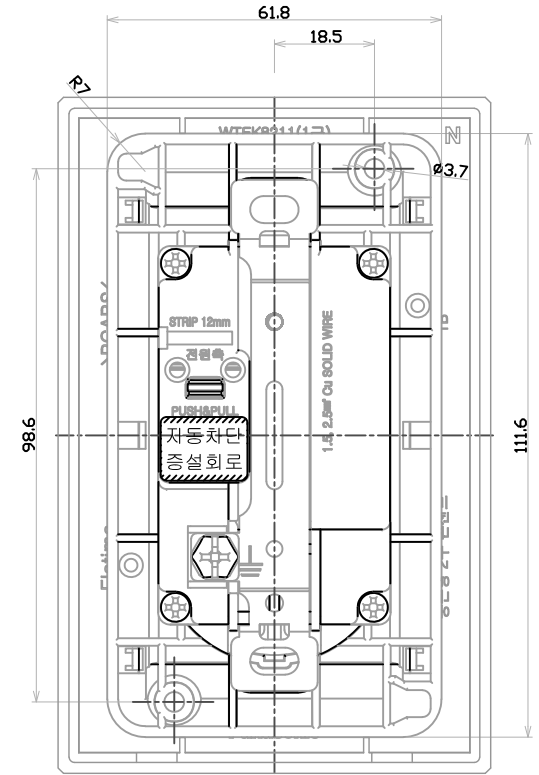

No	PART NO	DESCRIPTION	DIMENSION	MATERIAL	Q'TY	REMARK
1	PFL23914ESL	플레이트 몽치				
2	PRP2361BK	후레임 SET 몽치				

No	REV	DATE	REV	SUBSTANCE	DSND	BY	CHKD	BY	APPD	BY
△										
△										

SCALE	1/1	PRO	3 rd	TITLE	플래티마 대기전력자동차단 콘센트(수신부 일체형) 1구 조립도
DATE	13.04.22	UNIT	mm		
DSND. BY	CHKD. BY	APPD. BY		Rated(A/V)	10A 250V~
<i>[Signature]</i>	<i>[Signature]</i>	<i>[Signature]</i>			
파나소닉ES신동아(주)				Part No.	WFL2361SL