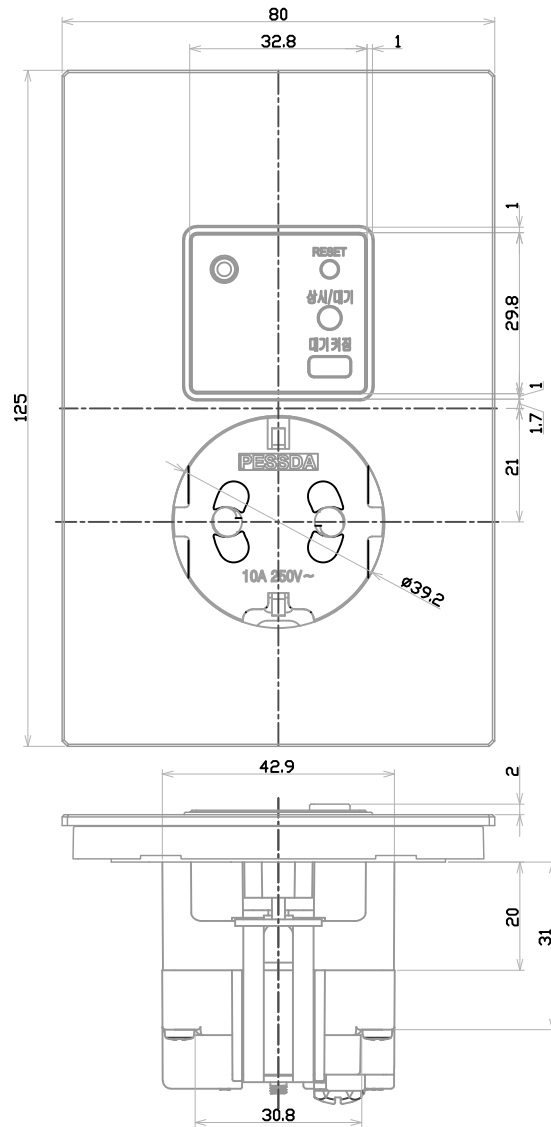

No	PART NO	DESCRIPTION	DIMENSION	MATERIAL	Q'TY	REMARK
1	PFL23914ESL	플레이트 몽치				
2	PRP2361BK	후레임 SET 몽치				

No	REV	DATE	REV	SUBSTANCE	DSND	BY	CHKD	BY	APPD	BY
△										
△										

SCALE	1/1	PRO	3 rd	TITLE	플래티마 대기전력자동차단 콘센트(수신부 일체형) 1구 조립도
DATE	13.04.22	UNIT	mm		
DSND. BY	CHKD. BY	APPD. BY		Rated(A/V)	10A 250V~
<i>[Signature]</i>	<i>[Signature]</i>	<i>[Signature]</i>			
파나소닉ES신동아(주)				Part No.	WFL2361SL