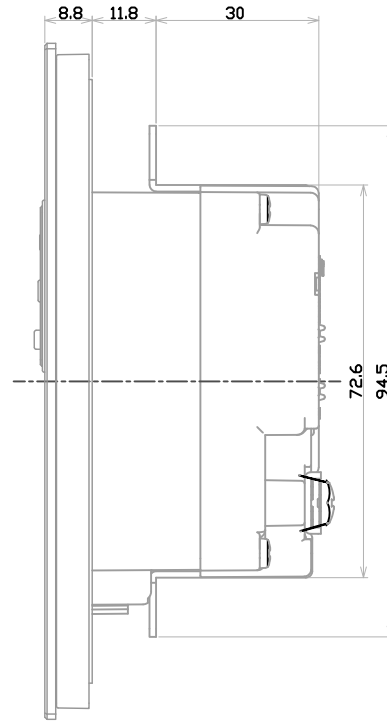

No	PART NO	DESCRIPTION	DIMENSION	MATERIAL	Q'TY	REMARK
1	PFL23914ESL	플레이트 몽치				
2	PRP2361BK	후레임 SET 몽치				

No	REV	DATE	REV	SUBSTANCE	DSND	BY	CHKD	BY	APPD	BY
△										
△										

SCALE	1/1	PRO	3 rd	TITLE	플래티마 대기전력자동차단 콘센트(수신부 일체형) 1구 조립도
DATE	13.04.22	UNIT	mm		
DSND. BY	CHKD. BY	APPD. BY		Rated(A/V)	10A 250V~
<i>[Signature]</i>	<i>[Signature]</i>	<i>[Signature]</i>			
파나소닉ES신동아(주)				Part No.	WFL2361SL