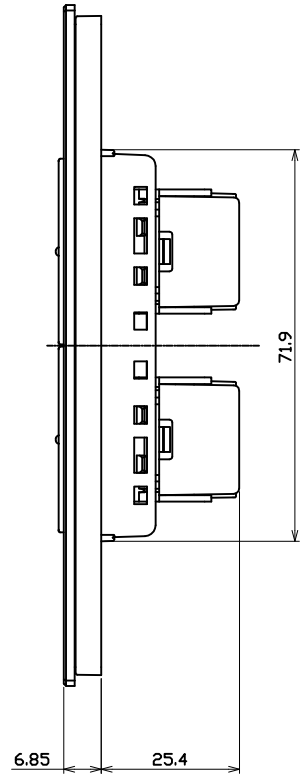

No	PART NO	DESCRIPTION	DIMENSION	MATERIAL	Q'TY	REMARK

PART NO	색상구분
WTEKP5041S	Silver
WTEKP5041Y	상페인 Gold
WTEKP5041A	Brown

SCALE	1/1	PRO	3 rd	TITLE	플래티마 PUSH S/W 1로
DATE	2009.04.20	UNIT	mm		4구 조립도
DSND. BY		CHKD. BY			Rated(A.V)
파나소닉전공신동아(주)				Part No.	색상구분 도표참조