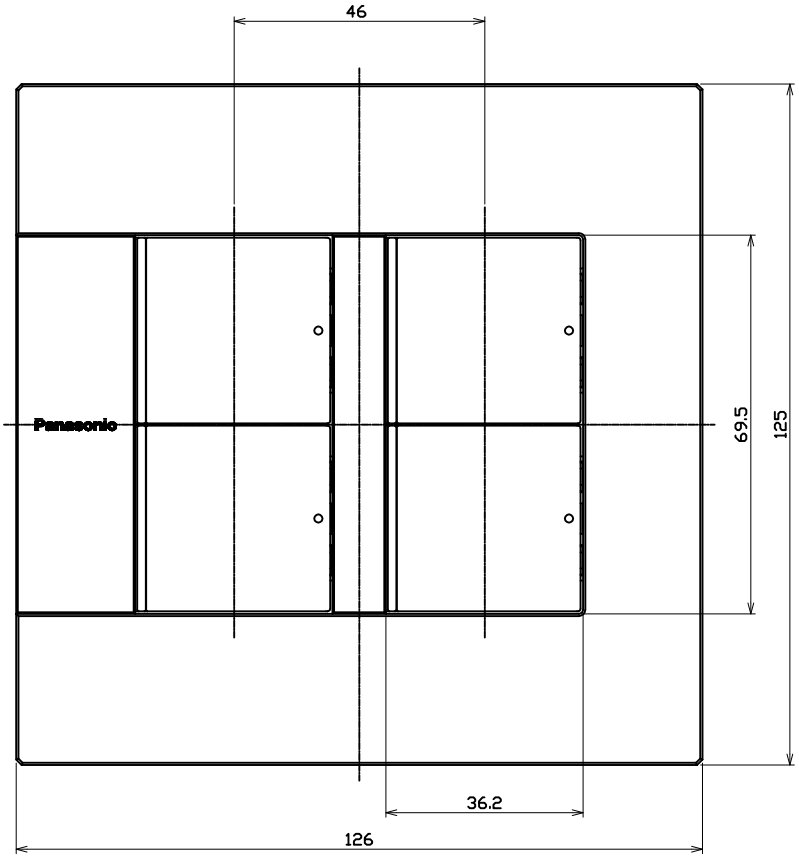

No	PART NO	DESCRIPTION	DIMENSION	MATERIAL	Q'TY	REMARK

PART NO	색상구분
WTEKP5041S	Silver
WTEKP5041Y	상페인 Gold
WTEKP5041A	Brown

SCALE	1/1	PRO	3 rd	TITLE	플래티마 PUSH S/W 1로
DATE	2009.04.20	UNIT	mm		4구 조립도
DSND. BY		CHKD. BY			Rated(A.V)
파나소닉전공신동아(주)				Part No.	색상구분 도표참조