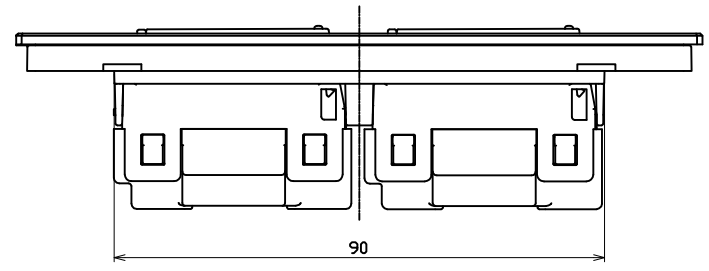

No	PART NO	DESCRIPTION	DIMENSION	MATERIAL	Q'TY	REMARK

PART NO	색상구분
WTEKP5041S	Silver
WTEKP5041Y	상페인 Gold
WTEKP5041A	Brown

SCALE	1/1	PRO	3 rd	TITLE	플래티마 PUSH S/W 1로
DATE	2009.04.20	UNIT	mm		4구 조립도
DSND. BY		CHKD. BY			Rated(A.V)
파나소닉전공신동아(주)				Part No.	색상구분 도표참조