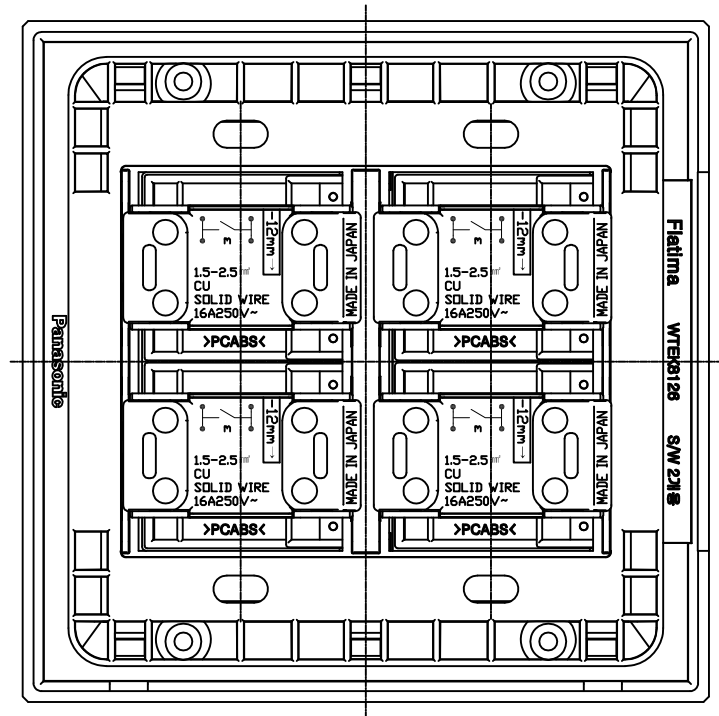

No	PART NO	DESCRIPTION	DIMENSION	MATERIAL	Q'TY	REMARK

PART NO	색상구분
WTEKP5041S	Silver
WTEKP5041Y	상페인 Gold
WTEKP5041A	Brown

SCALE	1/1	PRO	3 rd	TITLE	플래티마 PUSH S/W 1로
DATE	2009.04.20	UNIT	mm		4구 조립도
DSND. BY		CHKD. BY			Rated(A.V)
파나소닉전공신동아(주)				Part No.	색상구분 도표참조