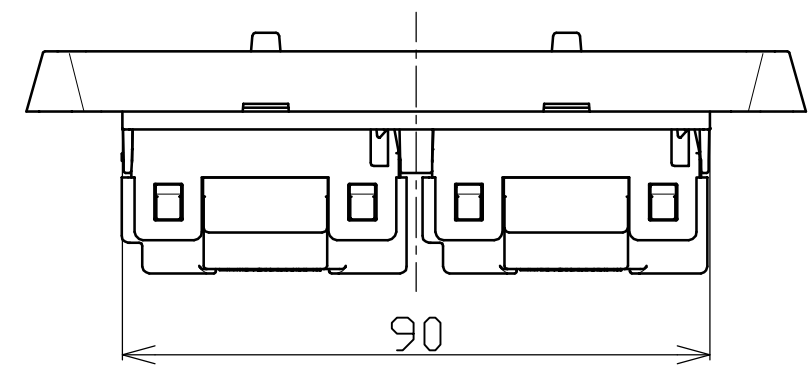

No	DESCRIPTION	DIMENSION	MATERIAL	Q'TY	REMARK
0					

PART NO	색상 구분
	스웨이드 다크브라운
WVUD101111SM	디지털 블랙
	네츄럴 오픈브라운
	웨이브 오픈그레이

SCALE	1/1	PRO-3 rd	TITLE	비우스 스위치 5구 조립도
DATE	2023.11.16	UNIT mm		
DSND. BY	CHKD. BY	APPD. BY		
			Rated(A.V)	16A 250V~
(주)신동아이에스			Part No.	패턴구분 도표참조