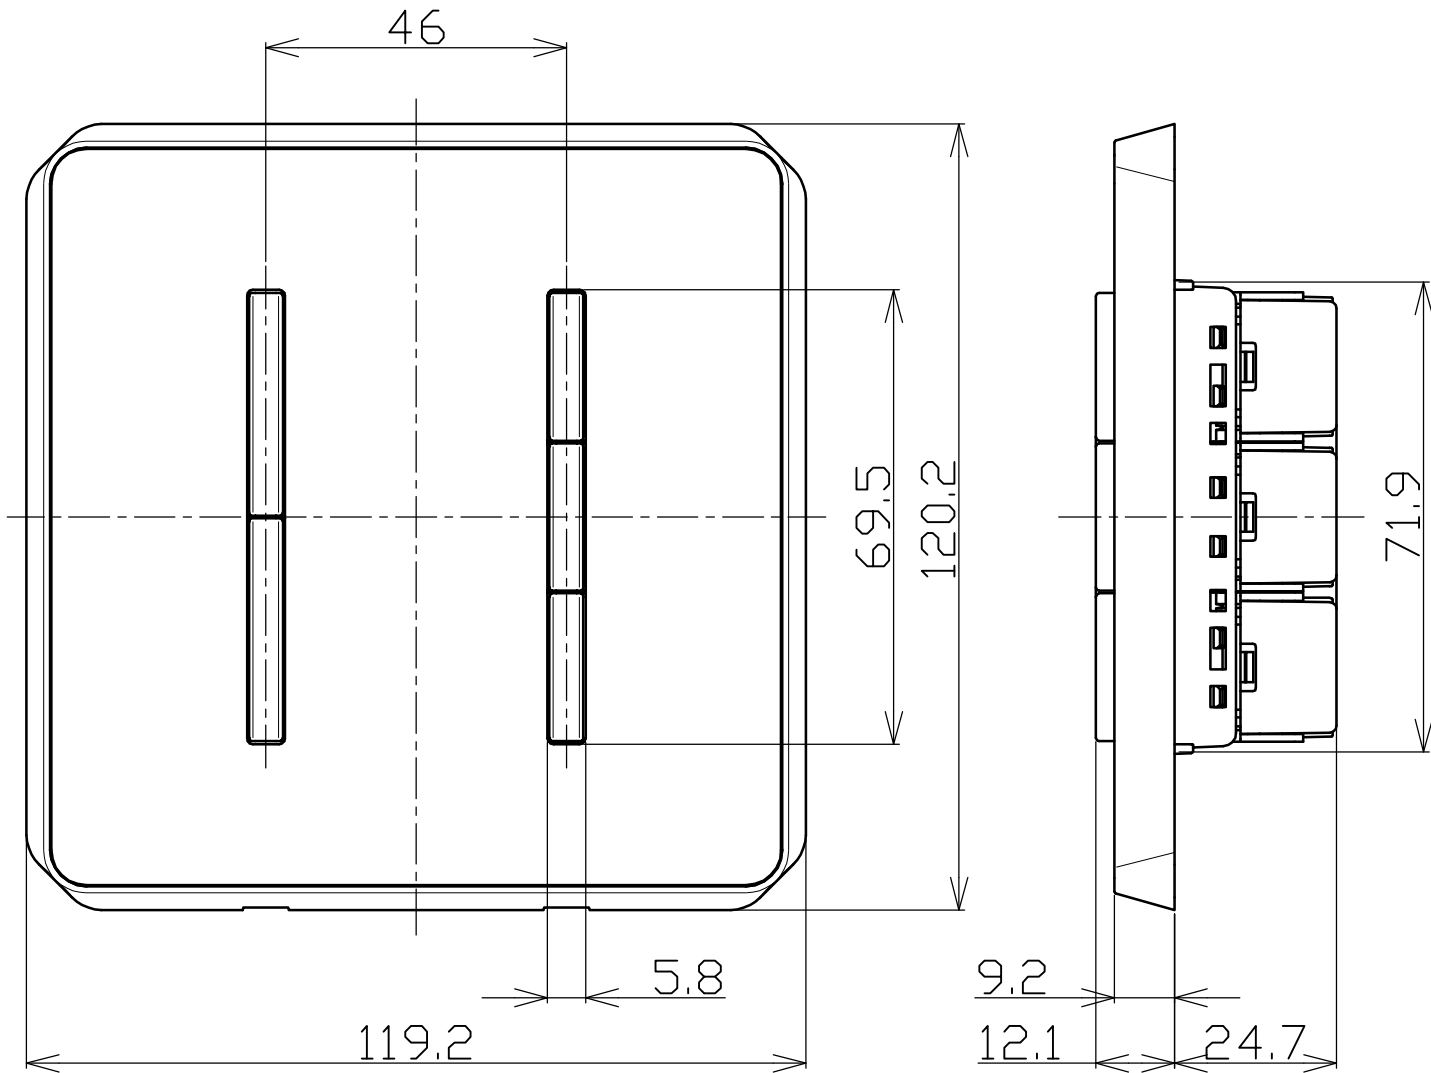

No	DESCRIPTION	DIMENSION	MATERIAL	Q'TY	REMARK
0					

PART NO	색상 구분
	스웨이드 다크브라운
WVUD101111SM	디지털 블랙
	네츄럴 오픈브라운
	웨이브 오픈그레이

SCALE	1/1	PRO-3 rd	TITLE	비우스 스위치 5구 조립도
DATE	2023.11.16	UNIT mm		
DSND. BY	CHKD. BY	APPD. BY		
			Rated(A.V)	16A 250V~
(주)신동아이에스			Part No.	패턴구분 도표참조