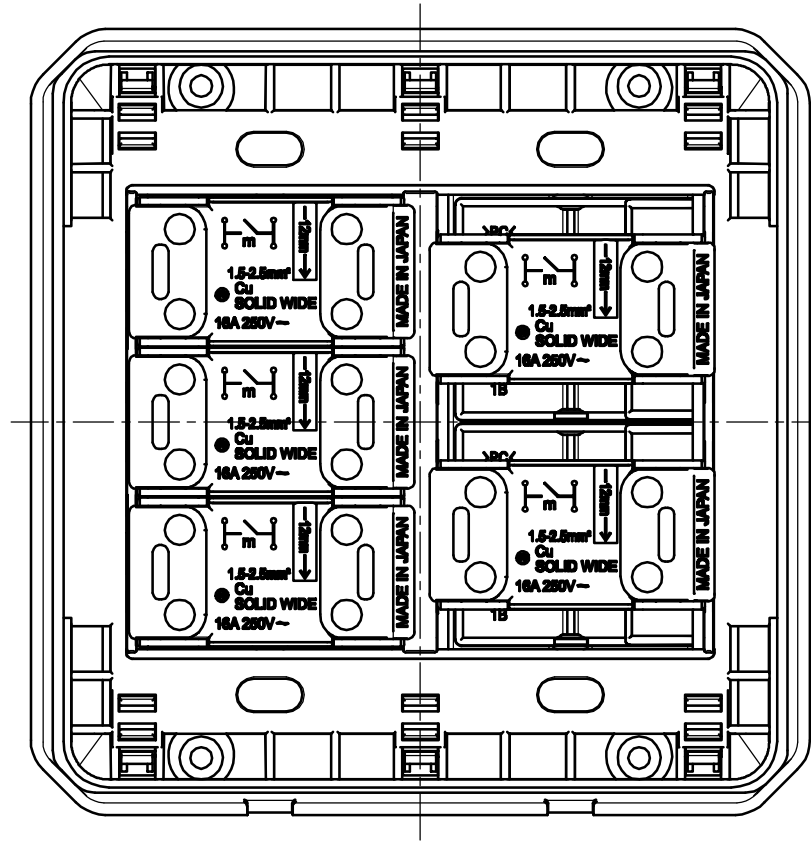

No	DESCRIPTION	DIMENSION	MATERIAL	Q'TY	REMARK
0					

PART NO	색상 구분
	스웨이드 다크브라운
WVUD101111SM	디지털 블랙
	네츄럴 오픈브라운
	웨이브 오픈그레이

SCALE	1/1	PRO-3 rd	TITLE	비우스 스위치 5구 조립도
DATE	2023.11.16	UNIT mm		
DSND. BY	CHKD. BY	APPD. BY		
			Rated(A.V)	16A 250V~
(주)신동아이에스			Part No.	패턴구분 도표참조