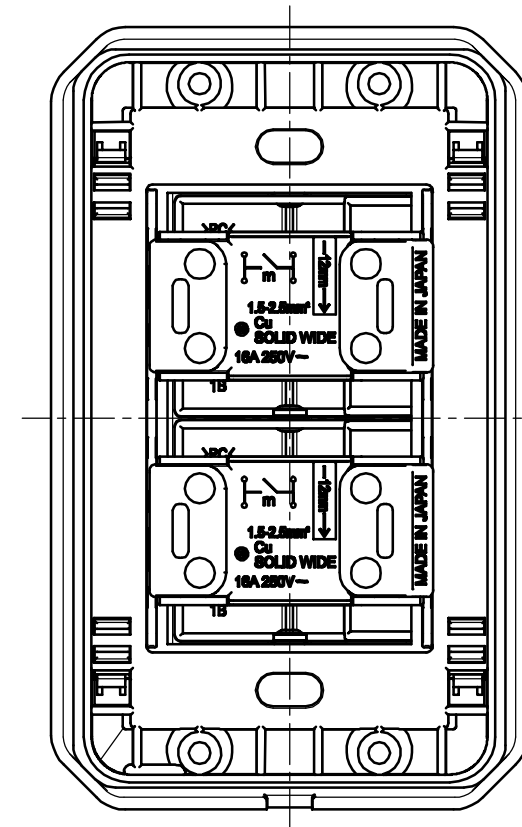

No	DESCRIPTION	DIMENSION	MATERIAL	Q'TY	REMARK
0					

PART NO	색 상 구 분
	스웨이드 다크브라운
WVUD101SM	디지털 블랙
	네추럴 오픈브라운
	웨이브 오픈그레이

SCALE	1/1	PRO-	3 rd	TITLE	비우스 스위치 2구 조립도
DATE	2023.11.16	UNIT	mm		
DSND. BY	CHKD. BY	APPD. BY			
				Rated(A.V)	16A 250V~
(주)신동아이에스				Part No.	패턴구분 도표참조