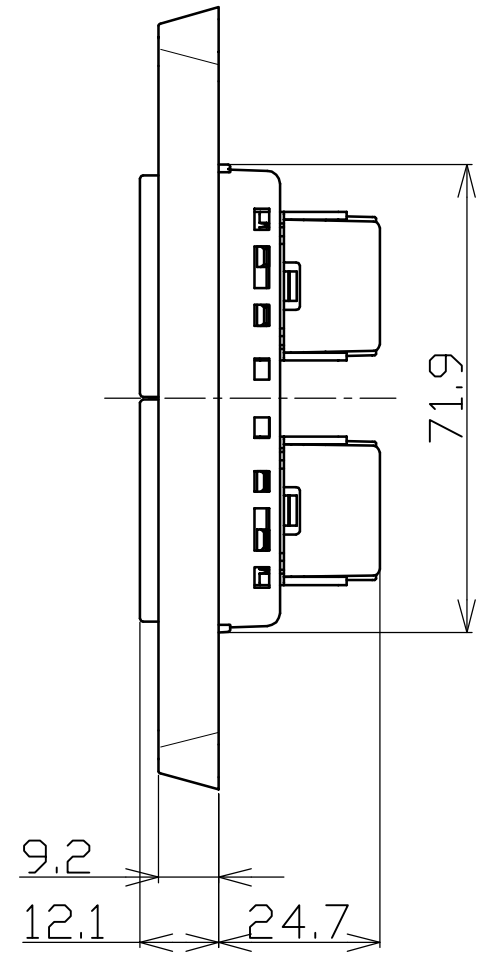

No	DESCRIPTION	DIMENSION	MATERIAL	Q'TY	REMARK
0					

PART NO	색 상 구 분
	스웨이드 다크브라운
WVUD101SM	디지털 블랙
	네추럴 오픈브라운
	웨이브 오픈그레이

SCALE	1/1	PRO-	3 rd	TITLE	비우스 스위치 2구 조립도
DATE	2023.11.16	UNIT	mm		
DSND. BY	CHKD. BY	APPD. BY			
				Rated(A.V)	16A 250V~
(주)신동아이에스				Part No.	패턴구분 도표참조