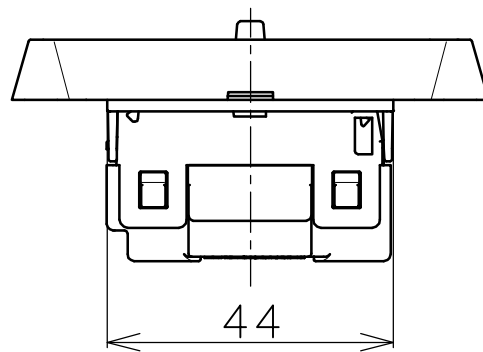

No	DESCRIPTION	DIMENSION	MATERIAL	Q'TY	REMARK
0					

PART NO	색 상 구 분
	스웨이드 다크브라운
WVUD101SM	디지털 블랙
	네추럴 오픈브라운
	웨이브 오픈그레이

SCALE	1/1	PRO-	3 rd	TITLE	비우스 스위치 2구 조립도
DATE	2023.11.16	UNIT	mm		
DSND. BY	CHKD. BY	APPD. BY			
				Rated(A.V)	16A 250V~
(주)신동아이에스				Part No.	패턴구분 도표참조