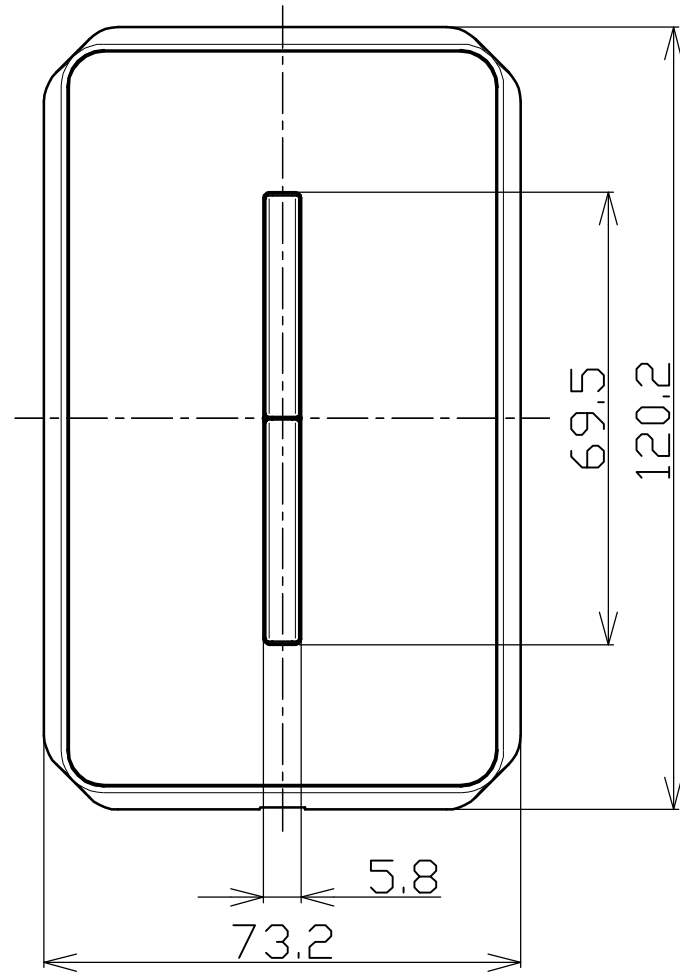

No	DESCRIPTION	DIMENSION	MATERIAL	Q'TY	REMARK
0					

PART NO	색 상 구 분
	스웨이드 다크브라운
WVUD101SM	디지털 블랙
	네추럴 오픈브라운
	웨이브 오픈그레이

SCALE	1/1	PRO-	3 rd	TITLE	비우스 스위치 2구 조립도
DATE	2023.11.16	UNIT	mm		
DSND. BY	CHKD. BY	APPD. BY			
				Rated(A.V)	16A 250V~
(주)신동아이에스				Part No.	패턴구분 도표참조