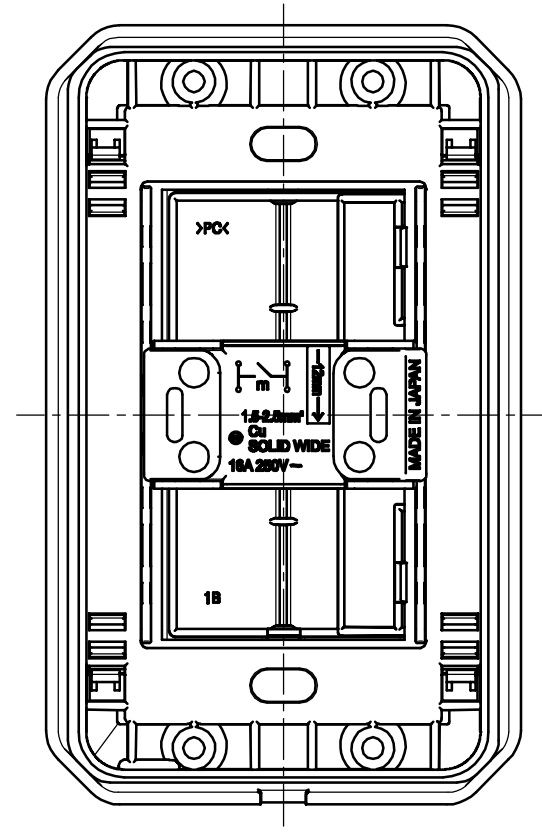

No	DESCRIPTION	DIMENSION	MATERIAL	Q'TY	REMARK
0					

PART NO	색 상 구 분
	스웨이드 다크브라운
WVUD010SM	디지털 블랙
	네추럴 오픈브라운
	웨이브 오픈그레이

SCALE	1/1	PRO	3 rd	TITLE	비우스 스위치 1구 조립도
DATE	2023.11.16	UNIT	mm		
DSND. BY	CHKD. BY	APPD. BY		Rated(A.V)	16A 250V~
(주)신동아이에스				Part No.	패턴구분 도표참조