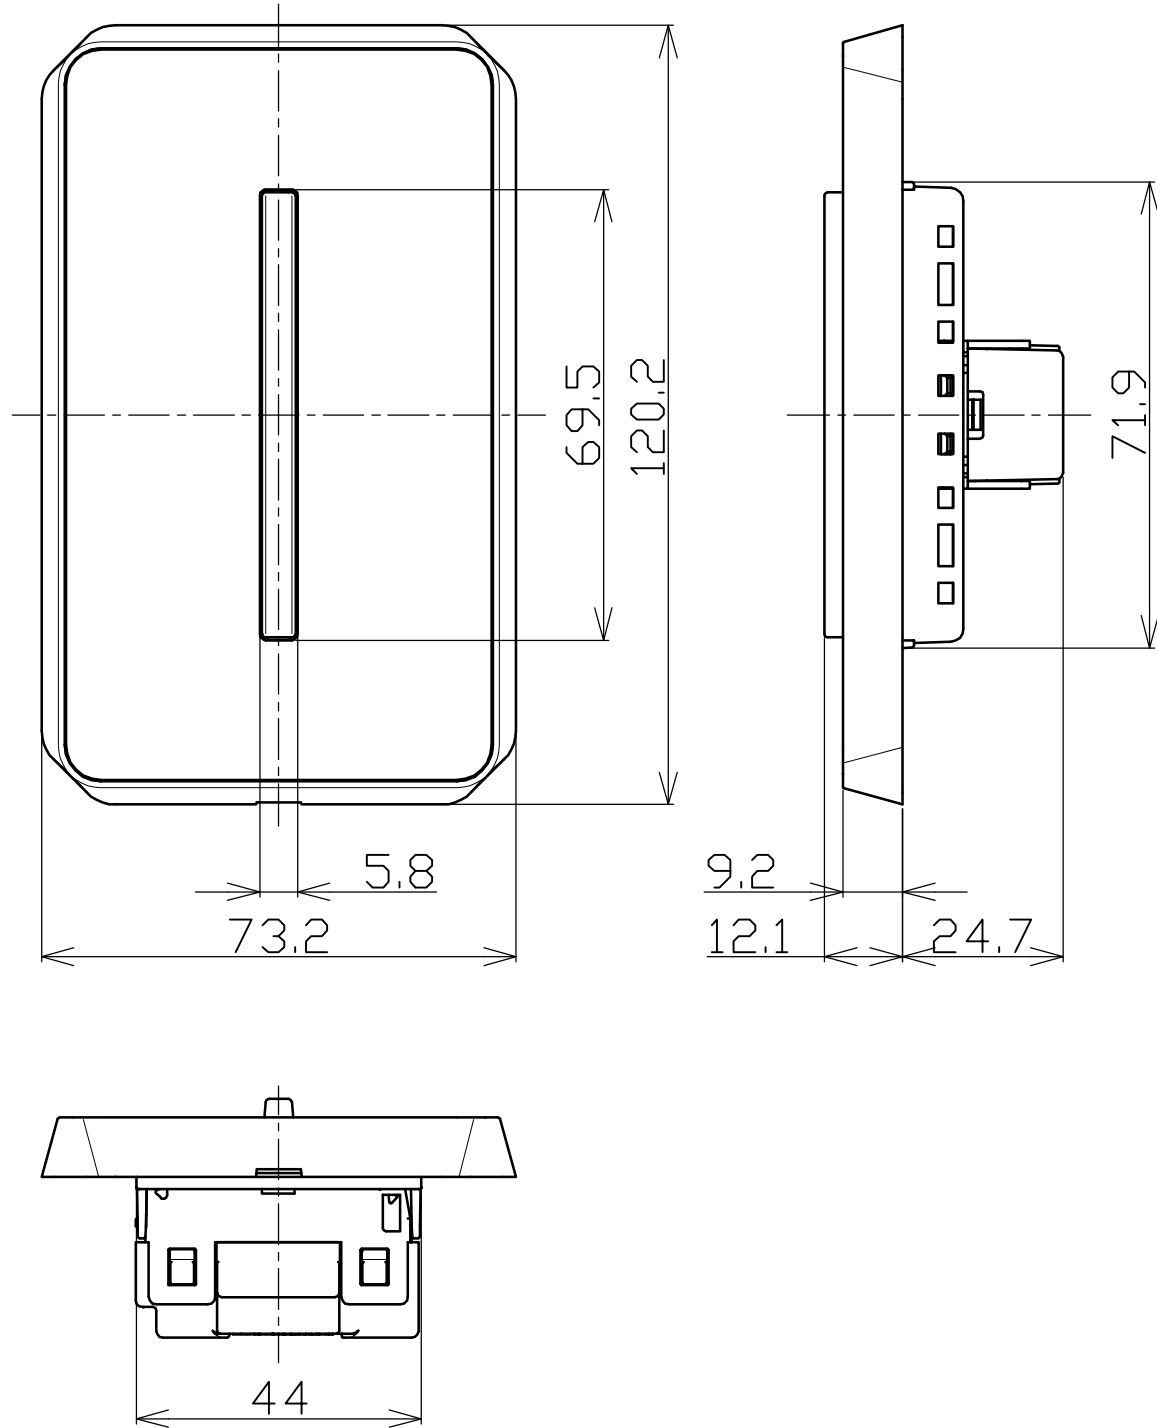

No	DESCRIPTION	DIMENSION	MATERIAL	Q'TY	REMARK
0					

PART NO	색 상 구 분
	스웨이드 다크브라운
WVUD010SM	디지털 블랙
	네추럴 오픈브라운
	웨이브 오픈그레이

SCALE	1/1	PRO	3 rd	TITLE	비우스 스위치 1구 조립도
DATE	2023.11.16	UNIT	mm		
DSND. BY	CHKD. BY	APPD. BY		Rated(A.V)	16A 250V~
(주)신동아이에스				Part No.	패턴구분 도표참조