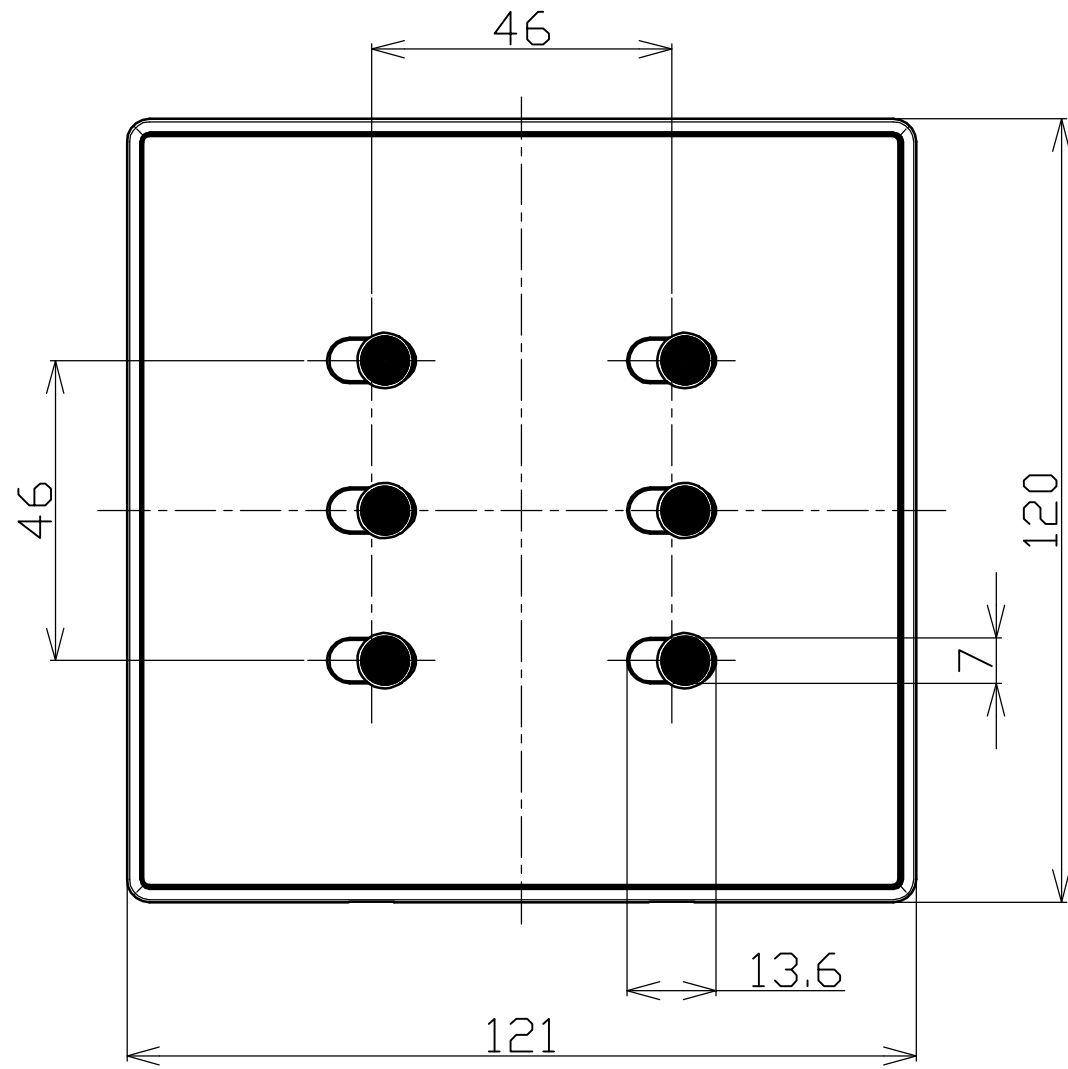

No	DESCRIPTION	DIMENSION	MATERIAL	Q'TY	REMARK
0					

PART NO	패턴구분
WMBD111111SM	누블라도
	오로라 프로스트
	플렉스

SCALE	1/1	PRO-3 rd	TITLE	마빅 스위치
DATE	2023.11.16	UNIT mm		5구 조립도
DSND. BY	CHKD. BY	APPD. BY		Rated(A.V)
(주)신동아이에스			Part No.	패턴구분 도표참조