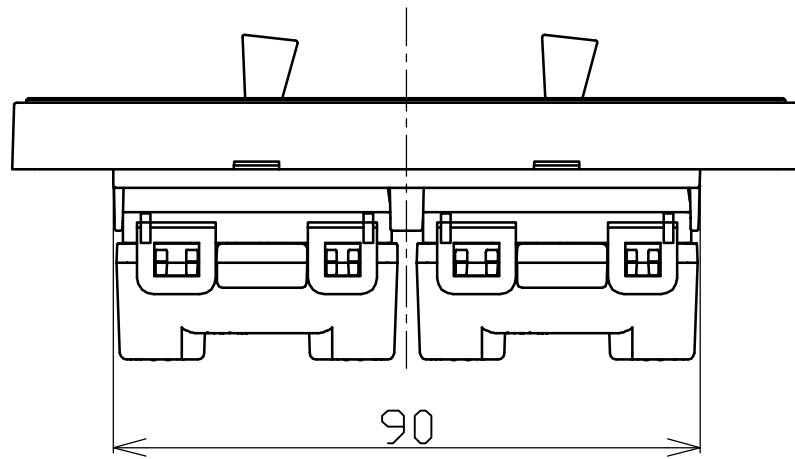

No	DESCRIPTION	DIMENSION	MATERIAL	Q'TY	REMARK
0					

PART NO	패턴구분
WMBD111111SM	누블라도
	오로라 프로스트
	플렉스

SCALE	1/1	PRO-3 rd	TITLE	마빅 스위치
DATE	2023.11.16	UNIT mm		5구 조립도
DSND. BY	CHKD. BY	APPD. BY		Rated(A.V)
(주)신동아이에스			Part No.	패턴구분 도표참조