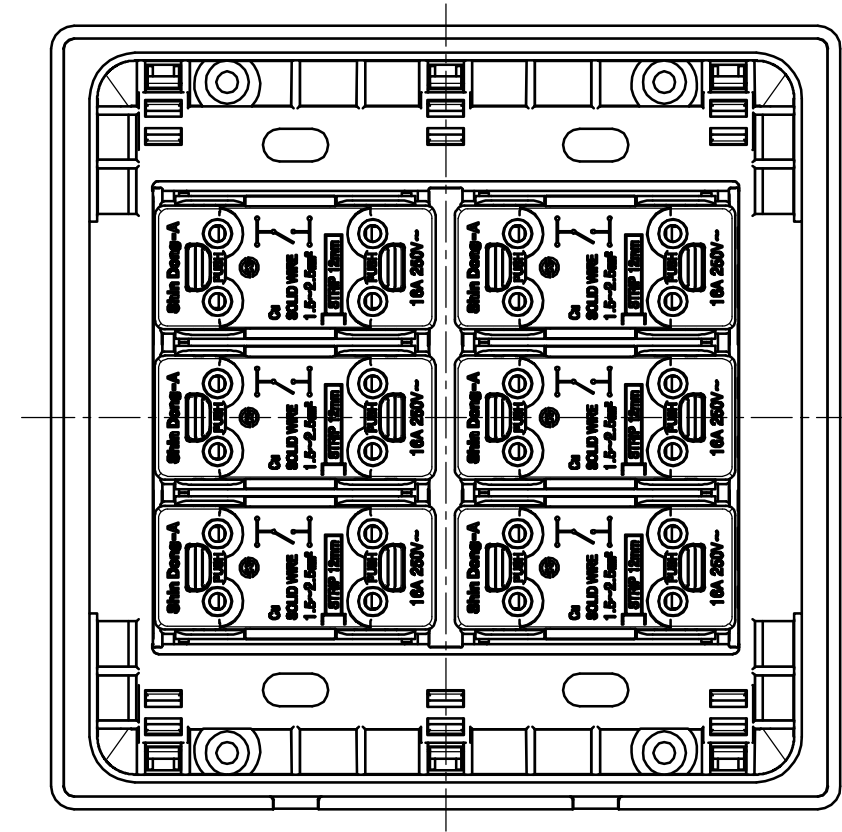

No	DESCRIPTION	DIMENSION	MATERIAL	Q'TY	REMARK
0					

PART NO	패턴구분
WMBD111111SM	누블라도
	오로라 프로스트
	플렉스

SCALE	1/1	PRO-3 rd	TITLE	마빅 스위치
DATE	2023.11.16	UNIT mm		5구 조립도
DSND. BY	CHKD. BY	APPD. BY		Rated(A.V)
(주)신동아이에스			Part No.	패턴구분 도표참조