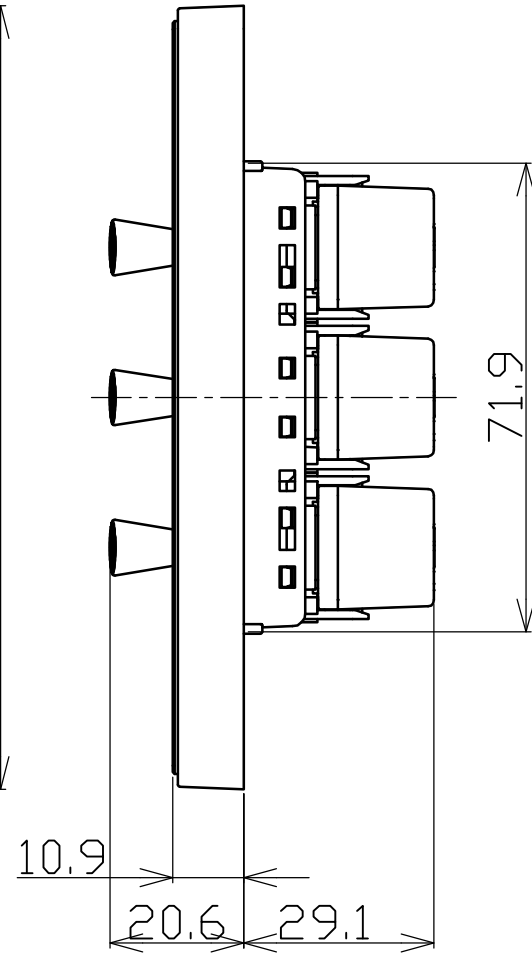

No	DESCRIPTION	DIMENSION	MATERIAL	Q'TY	REMARK
0					

PART NO	패턴구분
WMBD111111SM	누블라도
	오로라 프로스트
	플렉스

SCALE	1/1	PRO-3 rd	TITLE	마빅 스위치
DATE	2023.11.16	UNIT mm		5구 조립도
DSND. BY	CHKD. BY	APPD. BY		Rated(A.V)
(주)신동아이에스			Part No.	패턴구분 도표참조