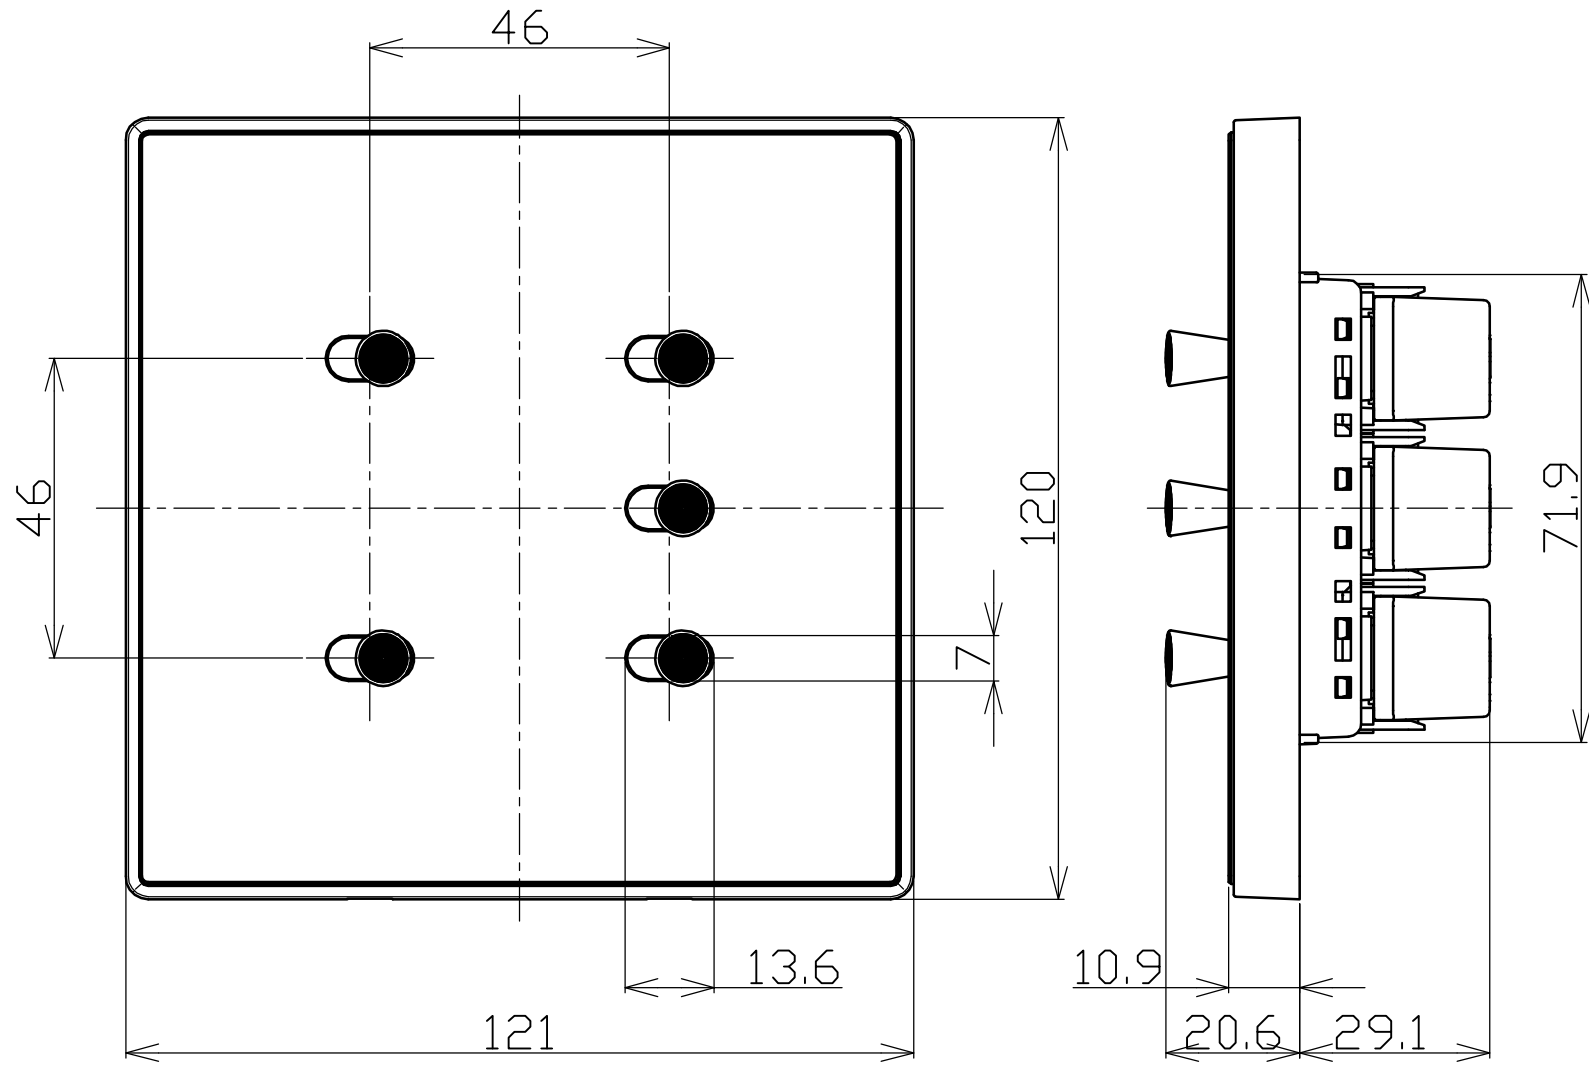

No	DESCRIPTION	DIMENSION	MATERIAL	Q'TY	REMARK
0					

PART NO	패턴구분
WMBD101111SM	누블라도
	오로라 프로스트
	플렉스

SCALE	1/1	PRO-3 rd	TITLE	마빅 스위치 5구 조립도
DATE	2023.11.16	UNIT mm		
DSND. BY	CHKD. BY	APPD. BY	Rated(A.V)	16A 250V~
(주)신동아이에스			Part No.	패턴구분 도표참조