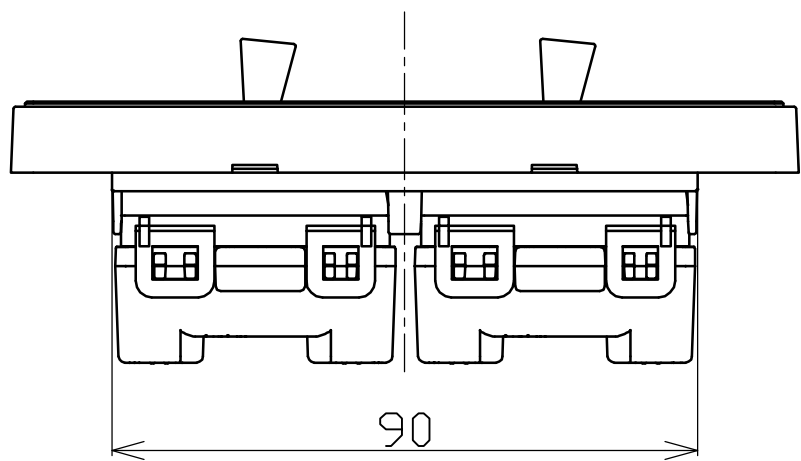

No	DESCRIPTION	DIMENSION	MATERIAL	Q'TY	REMARK
0					

PART NO	패턴구분
WMBD101111SM	누블라도
	오로라 프로스트
	플렉스

SCALE	1/1	PRO-3 rd	TITLE	마빅 스위치 5구 조립도
DATE	2023.11.16	UNIT mm		
DSND. BY	CHKD. BY	APPD. BY	Rated(A.V)	16A 250V~
(주)신동아이에스			Part No.	패턴구분 도표참조