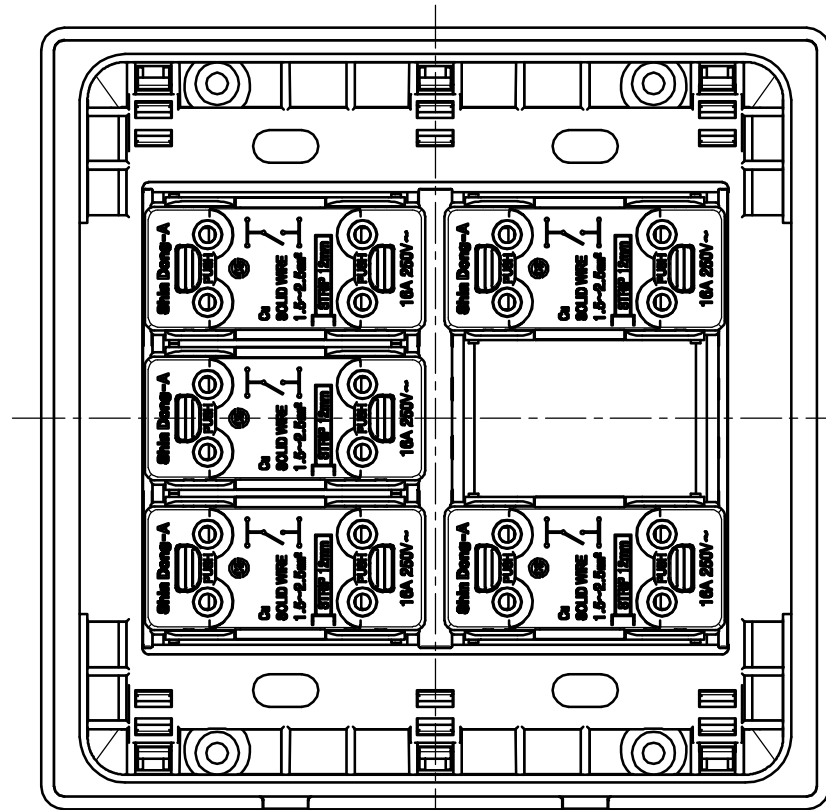

No	DESCRIPTION	DIMENSION	MATERIAL	Q'TY	REMARK
0					

PART NO	패턴구분
WMBD101111SM	누블라도
	오로라 프로스트
	플렉스

SCALE	1/1	PRO-3 rd	TITLE	마빅 스위치 5구 조립도
DATE	2023.11.16	UNIT mm		
DSND. BY	CHKD. BY	APPD. BY	Rated(A.V)	16A 250V~
(주)신동아이에스			Part No.	패턴구분 도표참조