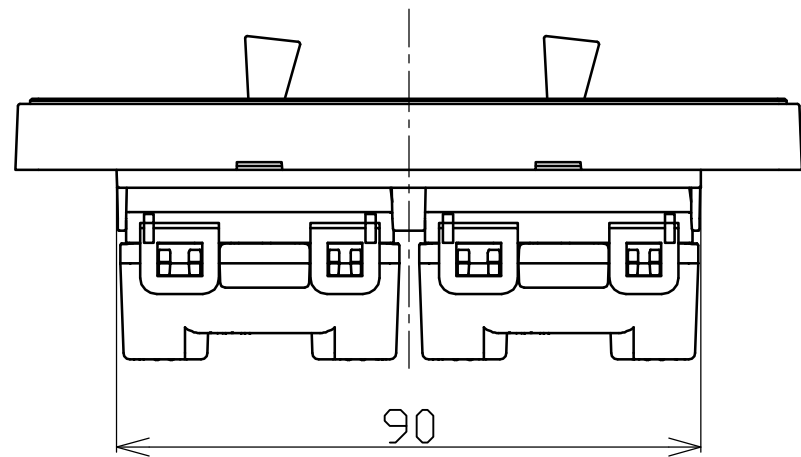

No	DESCRIPTION	DIMENSION	MATERIAL	Q'TY	REMARK
0					

PART NO	패턴구분
WMBD101101SM	누블라도
	오로라 프로스트
	플렉스

SCALE	1/1	PRO	3 rd	TITLE	마빅 스위치
DATE	2023.11.16	UNIT	mm		4구 조립도
DSND. BY	CHKD. BY	APPD. BY			Rated(A.V)
(주)신동아이에스				Part No.	패턴구분 도표참조