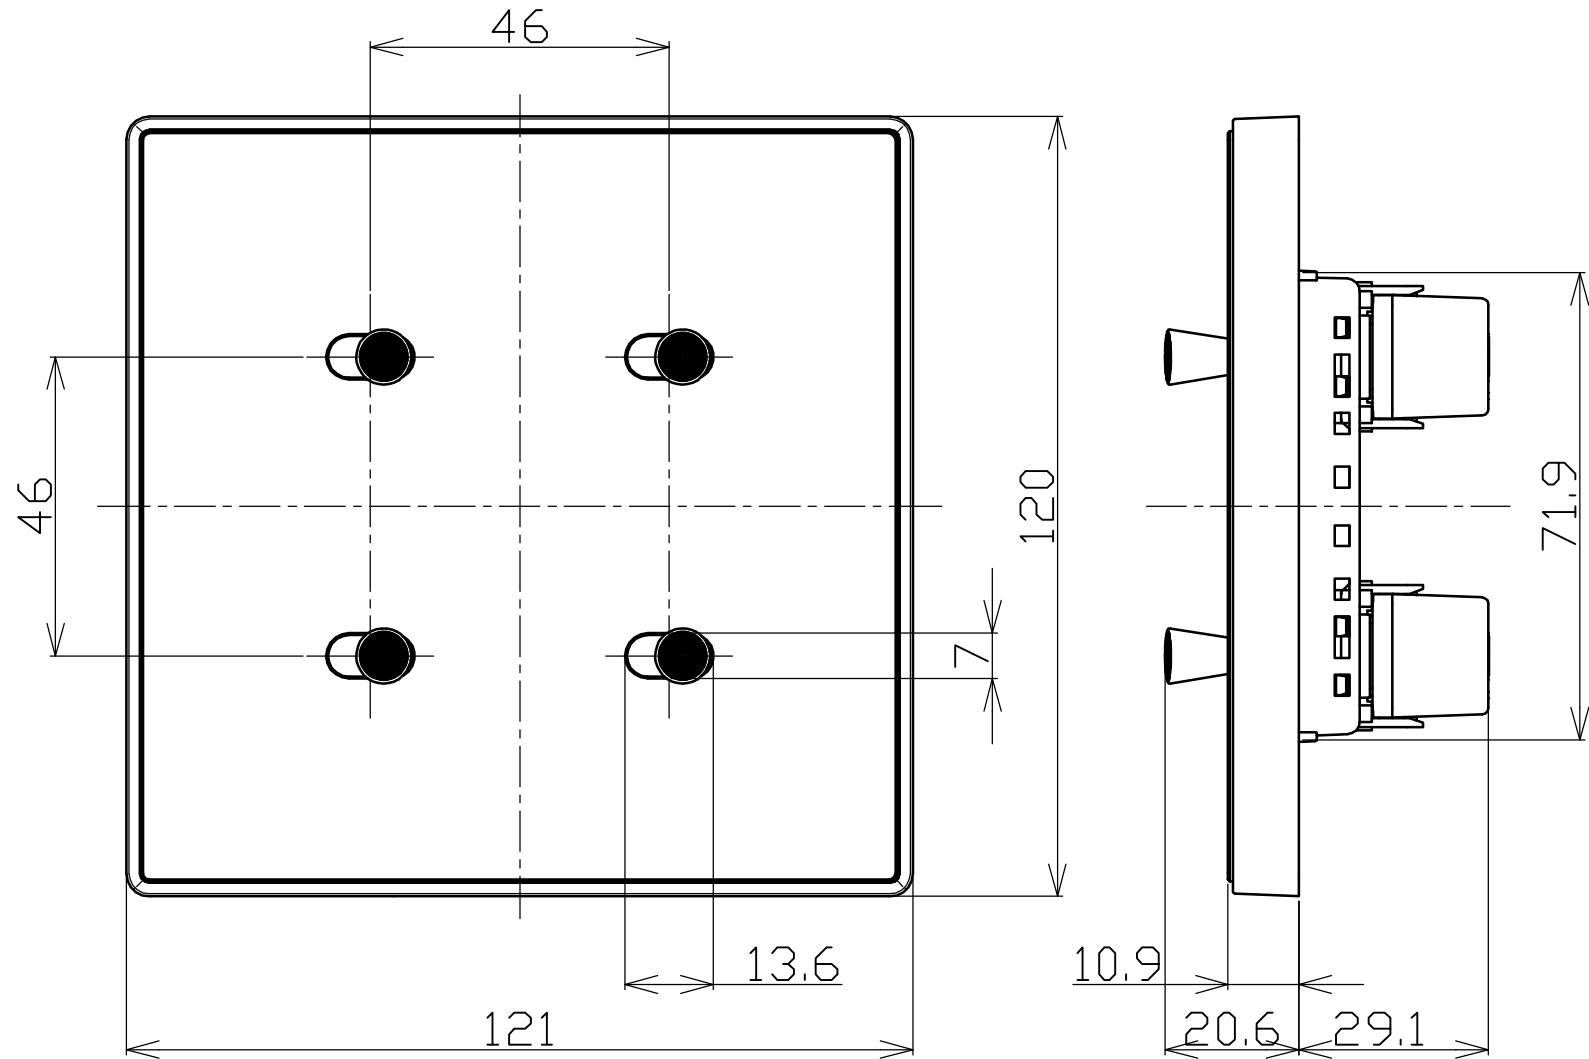

No	DESCRIPTION	DIMENSION	MATERIAL	Q'TY	REMARK
0					

PART NO	패턴구분
WMBD101101SM	누블라도
	오로라 프로스트
	플렉스

SCALE	1/1	PRO	3 rd	TITLE	마빅 스위치
DATE	2023.11.16	UNIT	mm		4구 조립도
DSND. BY	CHKD. BY	APPD. BY			Rated(A.V)
(주)신동아이에스				Part No.	패턴구분 도표참조