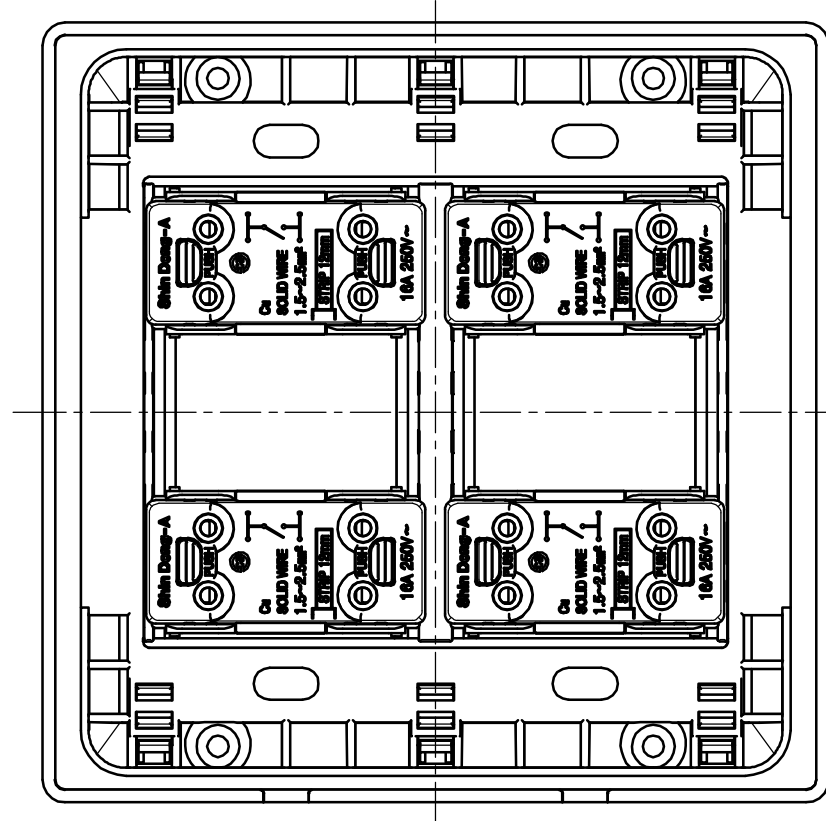

No	DESCRIPTION	DIMENSION	MATERIAL	Q'TY	REMARK
0					

PART NO	패턴구분
WMBD101101SM	누블라도
	오로라 프로스트
	플렉스

SCALE	1/1	PRO	3 rd	TITLE	마빅 스위치
DATE	2023.11.16	UNIT	mm		4구 조립도
DSND. BY	CHKD. BY	APPD. BY			Rated(A.V)
(주)신동아이에스				Part No.	패턴구분 도표참조