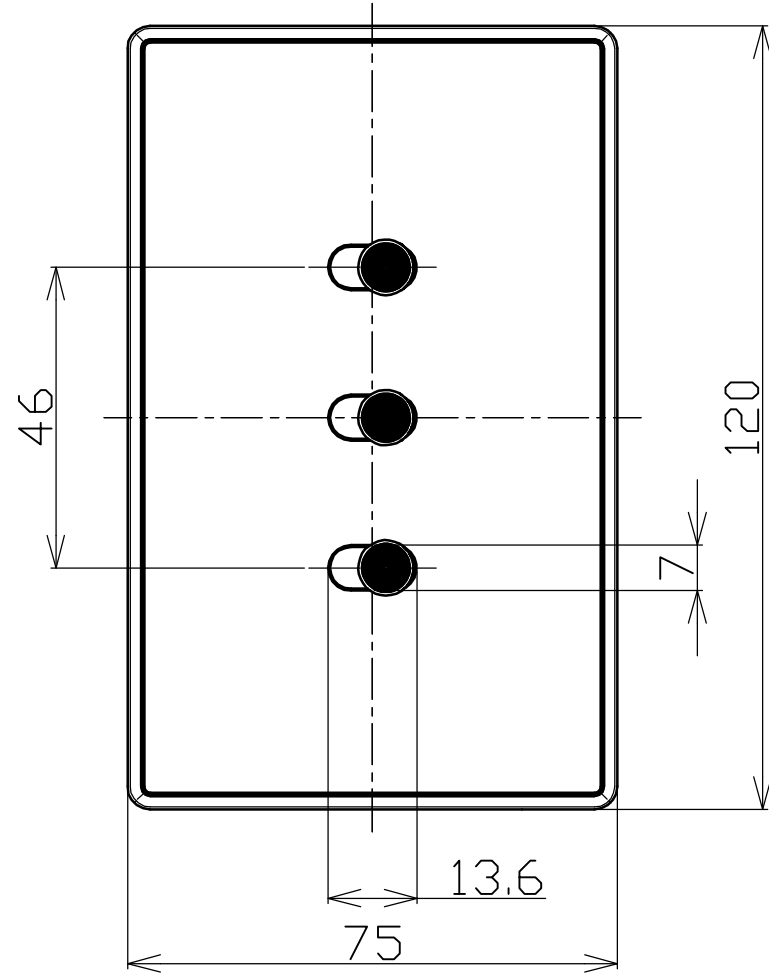

No	DESCRIPTION	DIMENSION	MATERIAL	Q'TY	REMARK
0					

PART NO	패턴구분
WMBD111SM	누블라도
	오로라 프로스트
	플렉스

SCALE	1/1	PRO-	3 rd	TITLE	마빅 스위치 3구 조립도
DATE	2023.11.16	UNIT	mm		
DSND. BY		CHKD. BY		Rated(A/V)	16A 250V~
		APPD. BY		Part No.	패턴구분 도표참조
(주)신동아이에스					