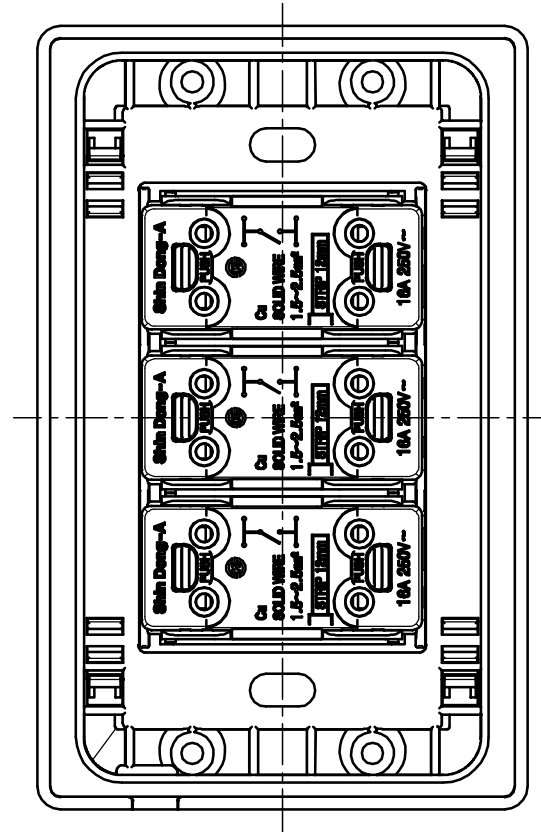

No	DESCRIPTION	DIMENSION	MATERIAL	Q'TY	REMARK
0					

PART NO	패턴구분
WMBD111SM	누블라도
	오로라 프로스트
	플렉스

SCALE	1/1	PRO-	3 rd	TITLE	마빅 스위치 3구 조립도
DATE	2023.11.16	UNIT	mm		
DSND. BY		CHKD. BY		Rated(A/V)	16A 250V~
		APPD. BY		Part No.	패턴구분 도표참조
(주)신동아이에스					