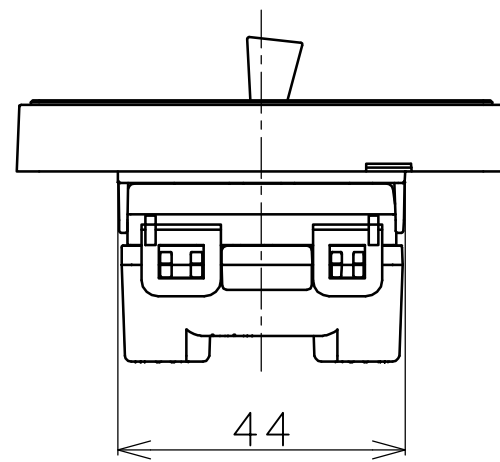

No	DESCRIPTION	DIMENSION	MATERIAL	Q'TY	REMARK
0					

PART NO	패턴구분
WMBD111SM	누블라도
	오로라 프로스트
	플렉스

SCALE	1/1	PRO-	3 rd	TITLE	마빅 스위치 3구 조립도
DATE	2023.11.16	UNIT	mm		
DSND. BY		CHKD. BY		Rated(A/V)	16A 250V~
		APPD. BY		Part No.	패턴구분 도표참조
(주)신동아이에스					