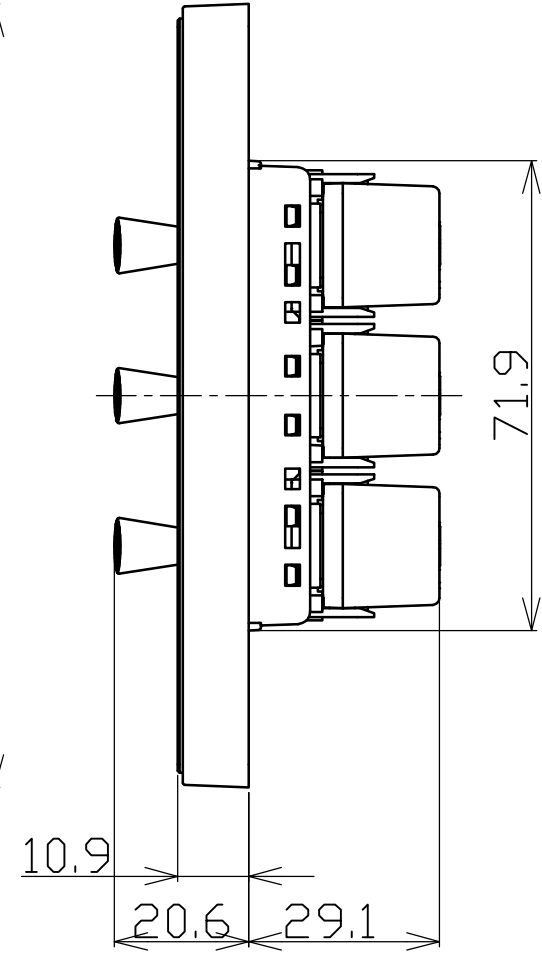

No	DESCRIPTION	DIMENSION	MATERIAL	Q'TY	REMARK
0					

PART NO	패턴구분
WMBD111SM	누블라도
	오로라 프로스트
	플렉스

SCALE	1/1	PRO-	3 rd	TITLE	마빅 스위치 3구 조립도
DATE	2023.11.16	UNIT	mm		
DSND. BY		CHKD. BY		Rated(A/V)	16A 250V~
		APPD. BY		Part No.	패턴구분 도표참조
(주)신동아이에스					