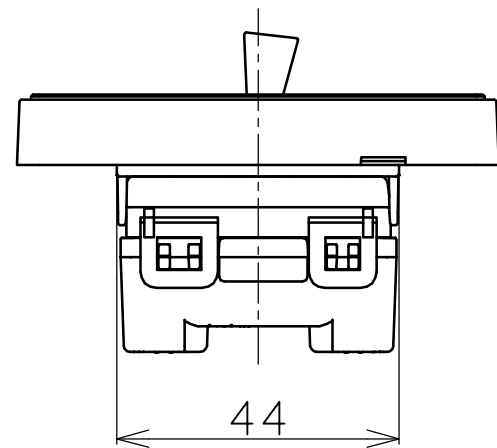

No	DESCRIPTION	DIMENSION	MATERIAL	Q'TY	REMARK
0					

PART NO	패 턴 구 분
WMBD010SM	누블라도
	오로라 프로스트
	플럭스

SCALE	1/1	PRO	3 rd	TITLE	마빅 스위치 1구 조립도
DATE	2023.11.16	UNIT	mm		
DSND. BY	CHKD. BY	APPD. BY		Rated(A.V)	16A 250V~
				Part No.	패턴구분 도표참조
(주)신동아이에스					