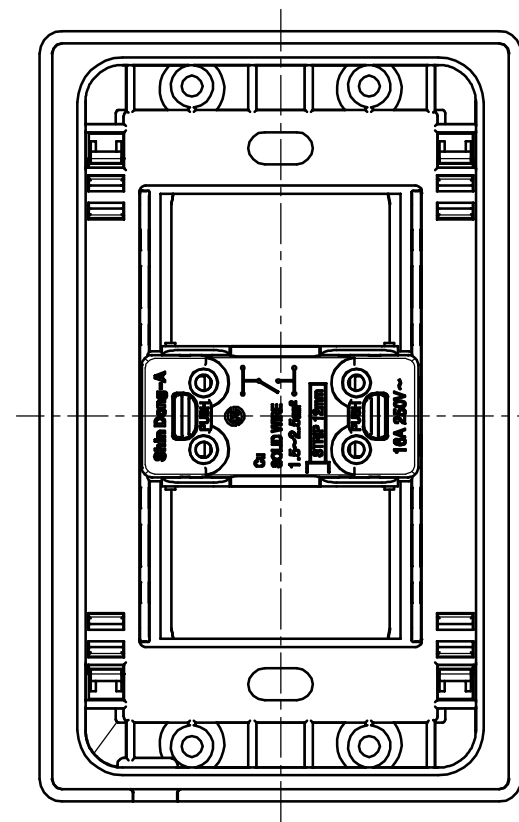

No	DESCRIPTION	DIMENSION	MATERIAL	Q'TY	REMARK
0					

PART NO	패 턴 구 분
WMBD010SM	누블라도
	오로라 프로스트
	플럭스

SCALE	1/1	PRO	3 rd	TITLE	마빅 스위치 1구 조립도
DATE	2023.11.16	UNIT	mm		
DSND. BY	CHKD. BY	APPD. BY		Rated(A.V)	16A 250V~
				Part No.	패턴구분 도표참조
(주)신동아이에스					