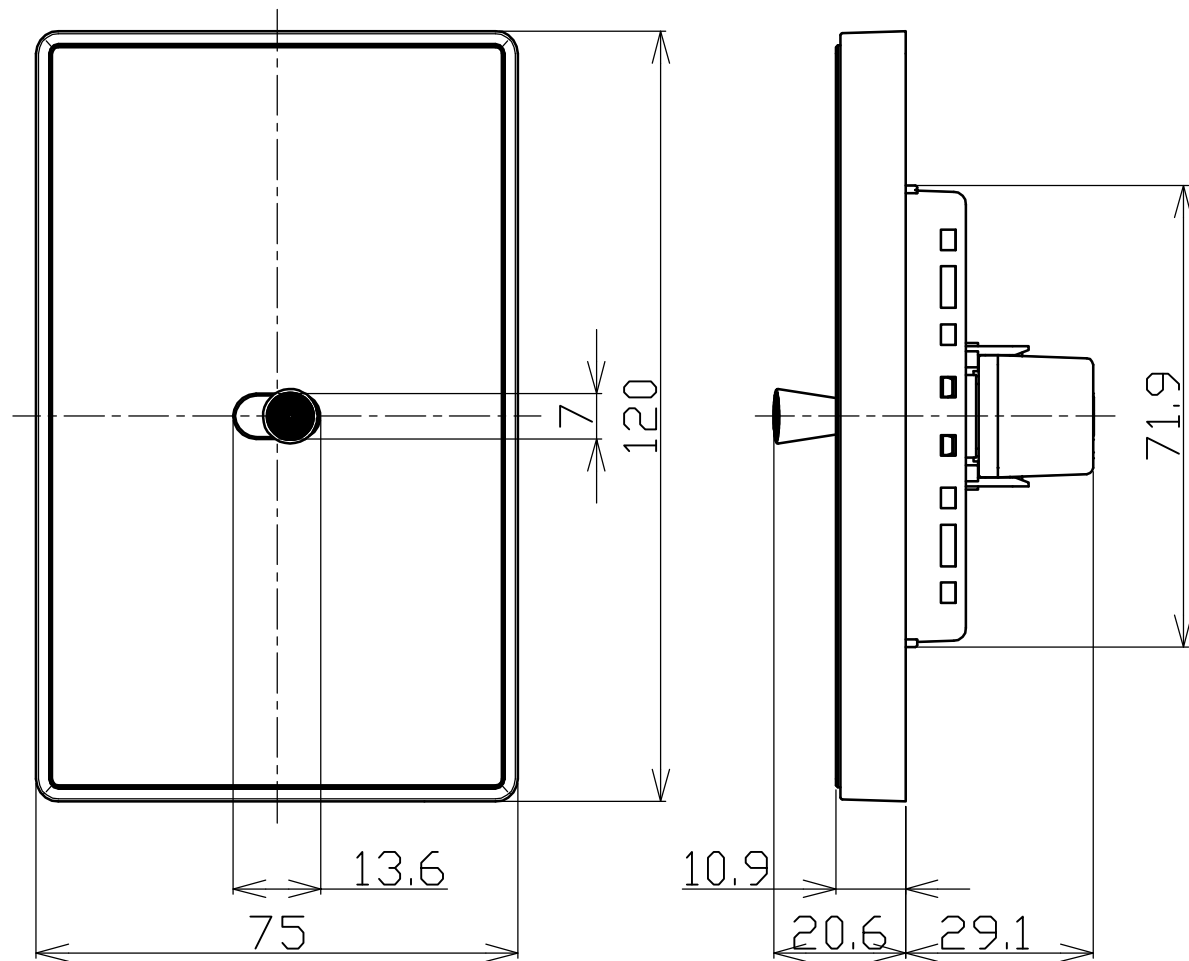

No	DESCRIPTION	DIMENSION	MATERIAL	Q'TY	REMARK
0					

PART NO	패 턴 구 분
WMBD010SM	누블라도
	오로라 프로스트
	플럭스

SCALE	1/1	PRO	3 rd	TITLE	마빅 스위치 1구 조립도
DATE	2023.11.16	UNIT	mm		
DSND. BY	CHKD. BY	APPD. BY		Rated(A.V)	16A 250V~
				Part No.	패턴구분 도표참조
(주)신동아이에스					